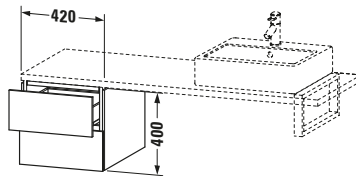

Unterschrank für Konsole

Basis Angaben	
Langbezeichnung	Duravit L-Cube Unterschrank für Konsole, Nussbaum dunkel Matt, Rechteckig, Anzahl Schubkästen: 2, Tip-on Technik – LC583602121
Artikel Nr.	LC583602121

Lieferumfang	
Montage	
Inkl. Befestigungsmaterial	✓
Technische Dokumentation	
Inkl. Montageanleitung	digital und gedruckt

Weitere Informationen finden Sie hier

<https://pro.duravit.de/p/LC583602121>

Spezifikationen	
Anzahl Schubkästen	2
Montagegrad	Montiert
Montage	
Montageart	Konsolenmontage / Wandhängend / Wandmontage
Farbe	
Farbwert	Nussbaum dunkel
Glanzgrad	Matt
Front	
Farbwert Front	Nussbaum dunkel
Glanzgrad Front	Matt
Material Front	Hochverdichtete Dreischicht-Holzspanplatte
Korpus	
Farbwert Korpus	Nussbaum dunkel
Glanzgrad Korpus	Matt
Material Korpus	Hochverdichtete Dreischicht-Holzspanplatte
Oberfläche Korpus	Dekor
Griff	
Ausführung Griff	Grifflos

Features	
Tip-on Technik	✓
Selbsteinzug mit Dämpfung	✓

Logistik	
Artikelgewicht	23 kg
Verkaufsverpackung	
Art Verkaufsverpackung	Karton
Menge / Verkaufsverpackung	1 Stk.
Ab Werk verpackt	✓
Breite Verkaufsverpackung inkl. Artikel	620 mm
Höhe Verkaufsverpackung inkl. Artikel	460 mm
Tiefe Verkaufsverpackung inkl. Artikel	550 mm
Gewicht Verkaufsverpackung inkl. Artikel	27 kg
Anzahl Packstücke	1

Passende Produkte	
Notwendige Artikel	
	Konsole # LC103C L-Cube
	Konsole # LC107C L-Cube
	Konsole # LC102C L-Cube
	Konsole # LC106C L-Cube

Vermaßung	
Breite / Länge	420 mm
Höhe	400 mm
Tiefe / Breite	547 mm
Min. Wandabstand	20 mm