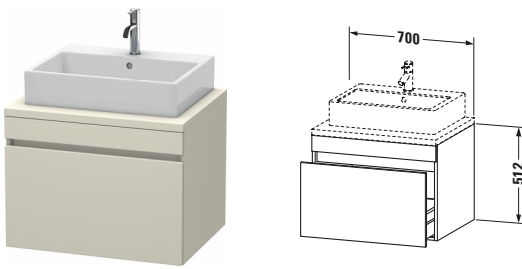

**Konsolenwaschtischunterbau wandhängend**

Basis Angaben	
Langbezeichnung	Duravit DuraStyle Konsolenwaschtischunterbau wandhängend, Taupe Matt, Rechteckig, Anzahl Auszüge: 1 – DS531109191

Spezifikationen	
Anzahl Auszüge	1
Für Anzahl Waschtische	1
Montagegrad	Montiert

Waschplatz	
Position Becken	Mitte

Montage	
Montageart	Konsolenmontage / Wandhängend / Wandmontage

Farbe	
Farbwert	Taupe
Glanzgrad	Matt

Front	
Farbwert Front	Taupe
Glanzgrad Front	Matt

Korpus	
Glanzgrad Korpus	Matt
Material Korpus	Hochverdichtete Dreischicht-Holzspanplatte
Oberfläche Korpus	Dekor
Griff	
Ausführung Griff	Grifflos

Features	
Inneneinteilung	Optional
Selbsteinzug mit Dämpfung	✓

Lieferumfang	
Montage	
Inkl. Befestigungsmaterial	✓
Technische Dokumentation	
Inkl. Montageanleitung	digital und gedruckt

Logistik	
Artikelgewicht	22,1 kg
Verkaufsverpackung	
Art Verkaufsverpackung	Karton
Menge / Verkaufsverpackung	1 Stk.
Ab Werk verpackt	✓
Breite Verkaufsverpackung inkl. Artikel	721 mm
Höhe Verkaufsverpackung inkl. Artikel	760 mm
Tiefe Verkaufsverpackung inkl. Artikel	625 mm
Gewicht Verkaufsverpackung inkl. Artikel	28,5 kg
Anzahl Packstücke	1

Vermaßung	
Breite / Länge	700 mm
Höhe	512 mm
Tiefe / Breite	548 mm
Min. Wandabstand	20 mm

Passende Produkte	
Passende Artikel	
	Raumsparsiphon # 005076 Universal
	Inneneinteilung # UV9846 Universal

Notwendige Artikel	
	Konsole # DS103C DuraStyle
	Konsole # DS107C DuraStyle
	Konsole # DS102C DuraStyle
	Konsole # DS106C DuraStyle