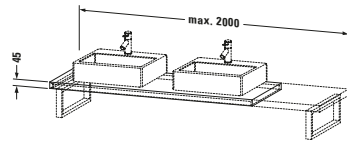

Konsole

Basis Angaben	
Langbezeichnung	Duravit DuraStyle Konsole, Nussbaum dunkel Matt, Rechteckig, Anzahl Ausschnitte: 1 – DS102C02121
Artikel Nr.	DS102C02121

Spezifikationen	
Anzahl Ausschnitte	1
Oberfläche	Dekor
Oberflächenbehandlung	Direktbeschichtet

Montage	
Montageart	Wandhängend / Wandmontage
Einbauart	Vorwand

Farbe	
Farbwert	Nussbaum dunkel
Glanzgrad	Matt

Material	
Material	Hochverdichtete Dreischicht-Holzspanplatte

Waschplatz	
Position Becken	Links / Mitte / Rechts

Features	
Hahnlochbohrungen möglich	✓

Lieferumfang	
Technische Dokumentation	
Inkl. Montageanleitung	digital und gedruckt

Logistik	
Artikelgewicht	19 kg
Verkaufsverpackung	
Art Verkaufsverpackung	Karton
Menge / Verkaufsverpackung	1 Stk.
Ab Werk verpackt	✓
Breite Verkaufsverpackung inkl. Artikel	615 mm
Höhe Verkaufsverpackung inkl. Artikel	2080 mm
Tiefe Verkaufsverpackung inkl. Artikel	140 mm
Gewicht Verkaufsverpackung inkl. Artikel	23 kg
Anzahl Packstücke	1

Passende Produkte

Passende Artikel	
	Korpusblende # DS5399 DuraStyle
	Handtuchhalter # UV9960 Universal
	Handtuchhalter # UV9985 Universal
	Handtuchhalter # UV9986 Universal

Notwendige Artikel

	Konsolenträger # UV9903 Universal
	Konsolenträger # UV9933 Universal
	Konsolenträger # UV9926 Universal
	Konsolenträger # UV9902 Universal

Vermaßung	
Breite / Länge	800 mm
Min. Variable Breite / Länge	800 mm
Max. Variable Breite / Länge	2000 mm
Höhe	45 mm
Tiefe / Breite	550 mm