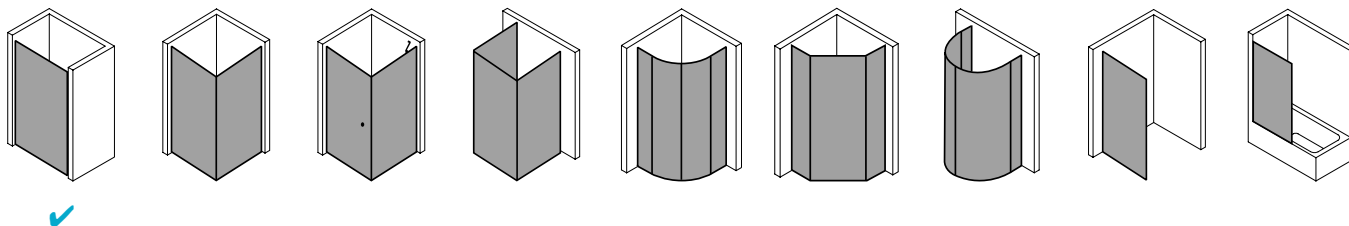

- Energiemanagement zertifiziert nach DIN EN 50001:2011.

Technische Daten

Höhe	1850 mm
Breite	750 mm
Tiefe	31 mm
Oberfläche	Silber Hochglanz
Glas	ESG SR Opaco
Beschichtung	CLEAN
Wanneneinbaumaß	730-760 mm
Anschlag	links
Türart	

Einbausituation