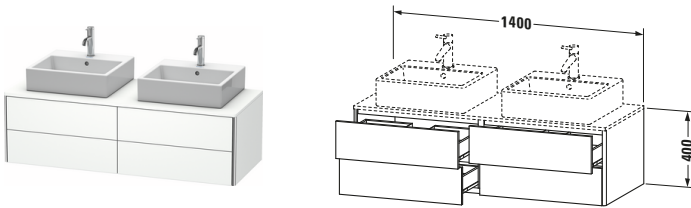

Konsolenwaschtischunterbau wandhängend

Basis Angaben	
Langbezeichnung	Duravit XSquare Konsolenwaschtischunterbau wandhängend, Weiß Matt, Rechteckig, Anzahl Ausschnitte: 2, Anzahl Schubkästen: 4, Tip-on Technik – XS4916B1818

Spezifikationen	
Anzahl Ausschnitte	2
Anzahl Schubkästen	4
Für Anzahl Waschtische	2
Montagegrad	Montiert
Waschplatz	
Position Becken	Links / Rechts
Montage	
Montageart	Wandhängend / Wandmontage
Farbe	
Farbwert	Weiß
Glanzgrad	Matt
Front	
Farbwert Front	Weiß
Glanzgrad Front	Matt
Korpus	
Glanzgrad Korpus	Matt
Material Korpus	Hochverdichtete Dreischicht-Holzspanplatte
Oberfläche Korpus	Dekor
Griff	
Ausführung Griff	Grifflos
Profil	
Farbe Profil	Chrom
Glanzgrad Profil	Hochglanz
Material Profil	Aluminium

Features	
Tip-on Technik	✓
Einrichtungssystem	Optional
Selbsteinzug mit Dämpfung	✓
Siphonausschnitt	✓
Schürze	✓

Lieferumfang	
Montage	
Inkl. Befestigungsmaterial	✓
Technische Dokumentation	
Inkl. Montageanleitung	digital und gedruckt

Vermaßung	
Breite / Länge	1400 mm
Höhe	400 mm
Tiefe / Breite	548 mm
Min. Wandabstand	0 mm

Passende Produkte

Passende Artikel	
	Raumsparophon # 005076 Universal
	Einrichtungssystem Set # UV0502 Universal
	Konsole # XS063G XSquare
	Konsole # XS064G XSquare
Notwendige Artikel	
	Konsole # XS063G XSquare
	Konsole # XS064G XSquare