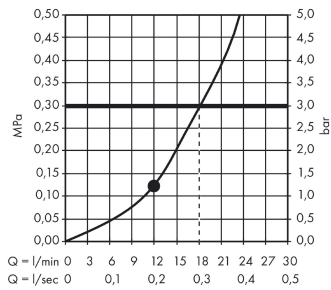

AXOR LampShower/Nendo
LampShower 275 1jet mit Deckenanschluss
Oberfläche: **Brushed Brass** Artikelnummer: **26032950**

Durchflussdiagramm

Die Verbrauchswerte wurden praxisnah mit den dazugehörigen Armaturen (Thermostat/Mischer/Unterputzventil) gemessen.