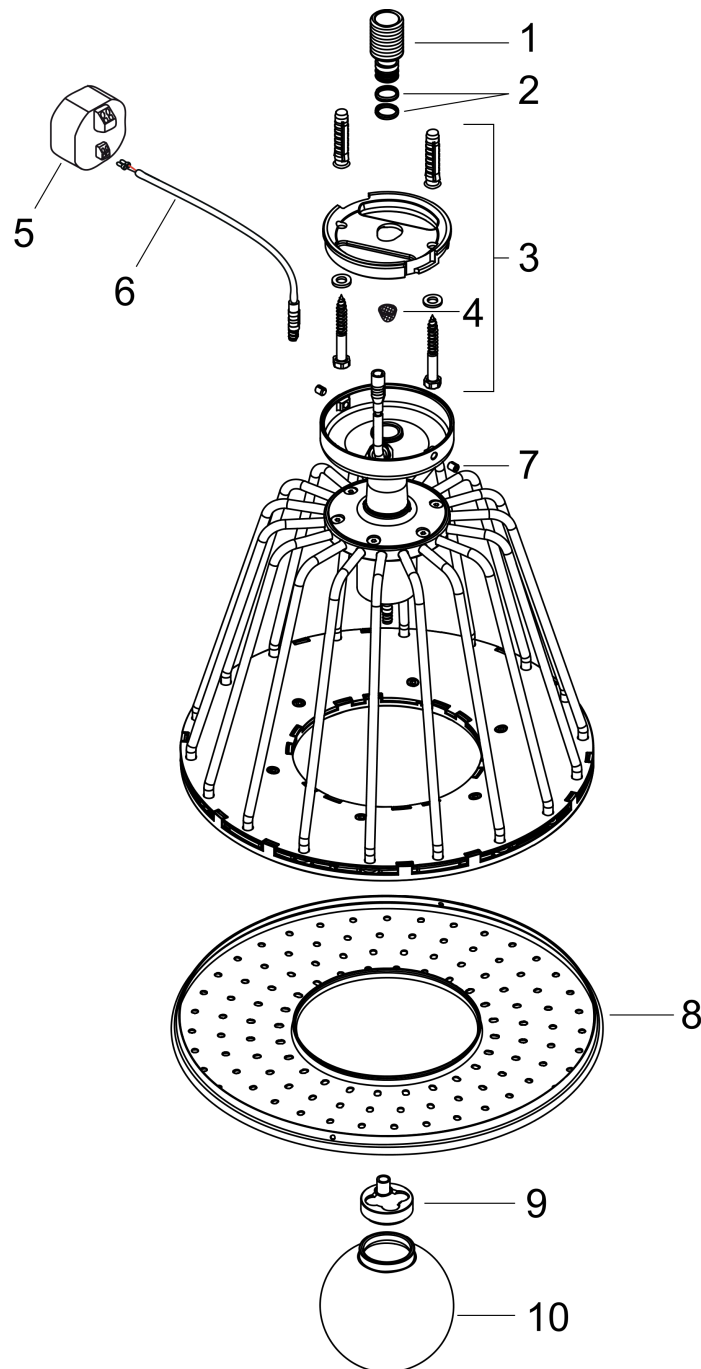

AXOR LampShower/Nendo
LampShower 275 1jet mit Deckenanschluss
 Oberfläche: **Brushed Brass** Artikelnummer: **26032950**

Beschreibung

Merkmale

- besteht aus: Kopfbrause, Deckenanschluss
- Brausekopfgrösse: 275 mm
- Strahlart: Rain
- Durchflussmenge Rain (bei 3 bar): 18 l/min
- Maximale Durchflussmenge bei 3 bar: 18 l/min
- Mindestfliessdruck: 2 bar
- Strahlzonen: körperumhüllender und zur Mitte hin konzentrierter Brausestrahl
- Kugelgelenk: Kopfbrause im Winkel verstellbar
- Material Strahlscheibe: Metall
- Metalldeckenanschluss
- Deckenanschlusslänge: 120 mm
- Strahlscheibe zur Reinigung abnehmbar
- Montage: Deckenmontage
- Anschlussgewinde: G 1/2
- mit integrierter Beleuchtung
- Lampe: LED
- Spannungsversorgung: 12 V
- Transformator Unterputz Netzteil 12 V, 12 W
- Eingangsspannung: 100 - 240 V AC / 50/60 Hz
- Ausgangsspannung: 12 V DC
- Farbtemperatur: 2700 K
- Energieeffizienzklasse: enthält eine Lichtquelle der Energieeffizienzklasse G

Durchflussdiagramm

Die Verbrauchswerte wurden praxisnah mit den dazugehörigen Armaturen (Thermostat/Mischer/Unterputzventil) gemessen.

AXOR LampShower/Nendo
LampShower 275 1jet mit Deckenanschluss
 Oberfläche: **Brushed Brass** Artikelnummer: **26032950**

Explosionszeichnung

Baujahr: >02/22

AXOR LampShower/Nendo
LampShower 275 1jet mit Deckenanschluss
 Oberfläche: **Brushed Brass** Artikelnummer: **26032950**

Ersatzteilliste

Baujahr: >02/22

Pos.	Beschreibung	Artikelnummer	Preis	VE
1	Anschlußnippel G½	92179000	45.85 CHF	1
2	O-Ring 11x2	98127000	3.25 CHF	1
3	Befestigungssatz	92180000	128.65 CHF	1
4	Sieb	97735000	3.25 CHF	1
5	Transformator	95585000	166.45 CHF	1
6	Kabel für Beleuchtung (12 V)	95586000	72.55 CHF	1
7	Madenschraube M5x6	98482000	3.25 CHF	1
8	Strahlscheibe kpl.	92181950	509.20 CHF	1
9	Leuchtmittel	93006000	103.25 CHF	1
10	Leuchtenglas	92182000	128.65 CHF	1