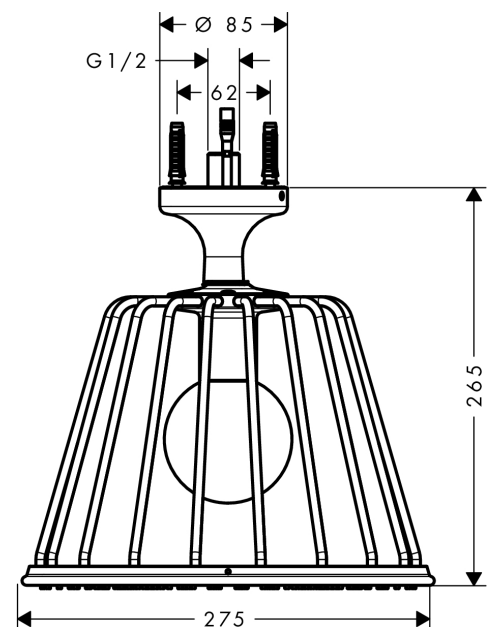

AXOR LampShower/Nendo
LampShower 275 1jet mit Deckenanschluss
 Oberfläche: **Brushed Brass** Artikelnummer: **26032950**

Beschreibung

Merkmale

- besteht aus: Kopfbrause, Deckenanschluss
- Brausekopfgrösse: 275 mm
- Strahlart: Rain
- Durchflussmenge Rain (bei 3 bar): 18 l/min
- Maximale Durchflussmenge bei 3 bar: 18 l/min
- Mindestfliessdruck: 2 bar
- Strahlzonen: körperumhüllender und zur Mitte hin konzentrierter Brausestrahl
- Kugelgelenk: Kopfbrause im Winkel verstellbar
- Material Strahlscheibe: Metall
- Metalldeckenanschluss
- Deckenanschlusslänge: 120 mm
- Strahlscheibe zur Reinigung abnehmbar
- Montage: Deckenmontage
- Anschlussgewinde: G 1/2
- mit integrierter Beleuchtung
- Lampe: LED
- Spannungsversorgung: 12 V
- Transformator Unterputz Netzteil 12 V, 12 W
- Eingangsspannung: 100 - 240 V AC / 50/60 Hz
- Ausgangsspannung: 12 V DC
- Farbtemperatur: 2700 K
- Energieeffizienzklasse: enthält eine Lichtquelle der Energieeffizienzklasse G

Artikeldetails

TEAM-Nr. 758786.237
 Preis exkl. MwSt. 2585.00 CHF

Technologie

Zertifikate / Nachhaltigkeit

Produktabbildung

Maßzeichnung

AXOR LampShower/Nendo
LampShower 275 1jet mit Deckenanschluss
 Oberfläche: **Brushed Brass** Artikelnummer: **26032950**

Explosionszeichnung

Baujahr: >02/22

AXOR LampShower/Nendo
LampShower 275 1jet mit Deckenanschluss
 Oberfläche: **Brushed Brass** Artikelnummer: **26032950**

Ersatzteilliste

Baujahr: >02/22

Pos.	Beschreibung	Artikelnummer	Preis	VE
1	Anschlußnippel G½	92179000	45.85 CHF	1
2	O-Ring 11x2	98127000	3.25 CHF	1
3	Befestigungssatz	92180000	128.65 CHF	1
4	Sieb	97735000	3.25 CHF	1
5	Transformator	95585000	166.45 CHF	1
6	Kabel für Beleuchtung (12 V)	95586000	72.55 CHF	1
7	Madenschraube M5x6	98482000	3.25 CHF	1
8	Strahlscheibe kpl.	92181950	509.20 CHF	1
9	Leuchtmittel	93006000	103.25 CHF	1
10	Leuchtenglas	92182000	128.65 CHF	1