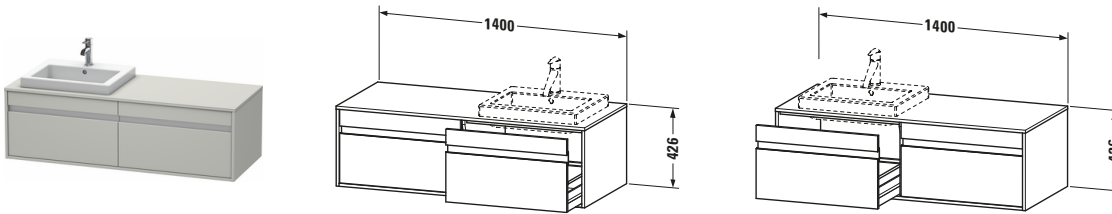

Konsolenwaschtischunterbau wandhängend

Basis Angaben	
Langbezeichnung	Duravit Ketho Konsolenwaschtischunterbau wandhängend, Betongrau Matt, Rechteckig, Anzahl Ausschnitte: 1, Anzahl Auszüge: 2 – KT6797L0707

Spezifikationen	
Anzahl Ausschnitte	1
Anzahl Auszüge	2
Für Anzahl Waschtische	1
Montagegrad	Montiert

Waschplatz	
Position Becken	Links

Montage	
Montageart	Wandhängend / Wandmontage

Farbe	
Farbwert	Betongrau
Glanzgrad	Matt

Front	
Farbwert Front	Betongrau
Glanzgrad Front	Matt

Korpus	
Glanzgrad Korpus	Matt
Material Korpus	Hochverdichtete Dreischicht-Holzspanplatte
Oberfläche Korpus	Dekor

Konsole	
Farbwert Konsole	Betongrau
Glanzgrad Konsole	Matt
Material Konsole	Hochverdichtete Dreischicht-Holzspanplatte
Oberfläche Konsole	Dekor