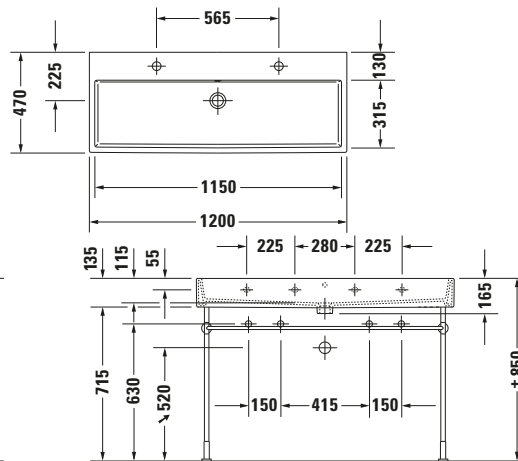

**Waschtisch**

**Basis Angaben**

Langbezeichnung	Duravit Vero Air Waschtisch 1200 mm Weiß Hochglanz, Hahnlochbank, Anzahl Hahnlöcher pro Waschplatz: 1, Überlauf - 23501200241
-----------------	---

**Spezifikationen**

<b>Farbe</b>	
Farbwert	Weiß
Innenfarbe	Weiß
Aussenfarbe	Weiß
Glanzgrad	Hochglanz
Glanzgrad Innen	Hochglanz
Glanzgrad Außen	Hochglanz
<b>Überlauf</b>	
Überlauf	✓
<b>Waschplatz</b>	
Anzahl Hahnlöcher pro Waschplatz	1
<b>Material</b>	
Material	Keramik

**Features**

<b>Oberflächenveredelung</b>	
WonderGliss	✓
<b>Waschplatz</b>	
Hahnlochbank	✓
<b>Waschtisch</b>	
Von unten glasiert	✓

**Logistik**

Artikelgewicht	33,7 kg
----------------	---------

**Passende Produkte**

**Beschreibungstexte**

Ausschreibungstext	Duravit Vero Air Waschtisch Weiß Hochglanz 1200 mm, Designer: Duravit, Sanitärkeramik, Wandhängend, Überlauf, Position Ablauf: Mitte, Von unten glasiert, Ablagefläche: Hahnlochbank, Anzahl Becken: 1, Beckenform: Rechteckig, Position Becken: Mitte, Position Hahnloch: Links-Rechts, Weiß Hochglanz, Geeignet für Möbel, Hahnlochbank, CE-Kennzeichen-1: EN 14688, EAN Nr.: 4053424121277, Artikelgewicht: 33,7 kg, Beckenbreite: 1150 mm, Beckentiefe: 315 mm, Abmessungen (Breite / Länge x Tiefe / Breite x Höhe): 1200 x 470 x 165 mm, WonderGliss, Artikel Nr.: 23501200241
--------------------	--