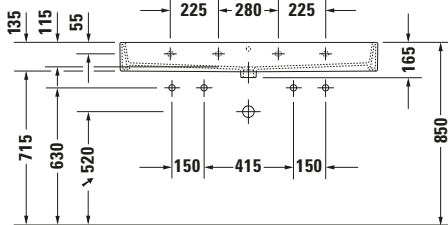

**Waschtisch**

**Basis Angaben**

Langbezeichnung	Duravit Vero Air Waschtisch 1200 mm Weiß Hochglanz, Hahnlochbank, Anzahl Hahnlöcher pro Waschplatz: 1, Überlauf - 23501200241
-----------------	---

**Spezifikationen**

<b>Farbe</b>	
Farbwert	Weiß
Innenfarbe	Weiß
Aussenfarbe	Weiß
Glanzgrad	Hochglanz
Glanzgrad Innen	Hochglanz
Glanzgrad Außen	Hochglanz
<b>Überlauf</b>	
Überlauf	✓
<b>Waschplatz</b>	
Anzahl Hahnlöcher pro Waschplatz	1
<b>Material</b>	
Material	Keramik

**Features**

<b>Oberflächenveredelung</b>	
WonderGliss	✓
<b>Waschplatz</b>	
Hahnlochbank	✓
<b>Waschtisch</b>	
Von unten glasiert	✓

**Logistik**

Artikelgewicht	33,7 kg
----------------	---------

**Passende Produkte**

**Beschreibungstexte**

Ausschreibungstext	Duravit Vero Air Waschtisch Weiß Hochglanz 1200 mm, Designer: Duravit, Sanitärkeramik, Wandhängend, Überlauf, Position Ablauf: Mitte, Von unten glasiert, Ablagefläche: Hahnlochbank, Anzahl Becken: 1, Beckenform: Rechteckig, Position Becken: Mitte, Position Hahnloch: Links-Rechts, Weiß Hochglanz, Geeignet für Möbel, Hahnlochbank, CE-Kennzeichen-1: EN 14688, EAN Nr.: 4053424121277, Artikelgewicht: 33,7 kg, Beckenbreite: 1150 mm, Beckentiefe: 315 mm, Abmessungen (Breite / Länge x Tiefe / Breite x Höhe): 1200 x 470 x 165 mm, WonderGliss, Artikel Nr.: 23501200241
--------------------	--