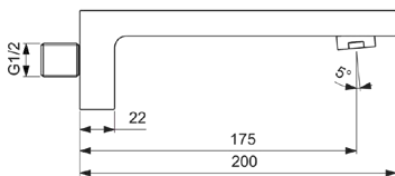

EXTRA

BD519AA

EXTRA | Wandauslauf 52x200x62 mm, 175 mm vertikaler Abstand bis Mitte Auslauf in chrom, 20 l/min (3 bar) | SmartShine Oberfläche

Bild & Zeichnung

Allgemeine Informationen

Produktkategorie:	Ausläufe
Produktart:	Wandauslauf
Marke:	Ideal Standard
Kollektion:	EXTRA
Designer:	Palomba Serafini Associati
Colour:	AA - Chrom
Oberflächenbeschaffenheit:	glänzend
Höhe (mm):	62
Breite (mm):	52
Ausladung (mm):	200
Befestigungsart:	Überwurfmutter
Nettogewicht (kg):	0.90
EAN Code:	3800861111450

Features

SmartShine Oberfläche

Downloads

- [Spare Parts List](#)

Produktstandards & Zertifikate

Name des ACS-Zertifikates: 24 ACC LY 188

Produktspezifikationen

Farbcode:	AA
Farbbeschreibung:	chrom
Material:	Metall
Material des Kelches:	Messing
Maximaler Durchfluss bei 3 bar (l/min):	20
Maximaler Durchfluss bei 3 bar (l/min) für alle Auslässe:	20
Durchfluss bei 3 bar (l) - Auslauf:	20
PVD Technologie:	Nein
Smartshine:	Ja
Auslaufart:	Gegossener Körper
Oberflächenschutz:	verchromt
Oberflächenbeschaffenheit:	glänzend
Strahlreglerart:	Luftsprudler
Sichtbarkeit des Strahlreglers:	Sichtbar
Einstellbar Strahlregler:	Nein
Mit Rosette(n):	Nein
Befestigungsart:	Überwurfmutter

EXTRA

BD519AA

EXTRA | Wandauslauf 52x200x62 mm, 175 mm vertikaler Abstand bis Mitte Auslauf in chrom, 20 l/min (3 bar) | SmartShine Oberfläche

Montageart:

wandhängend

Ihr Kontakt vor Ort:

België • Belgique

Ideal Standard Produktions-GmbH
Corporate Village - Frame 21 Building
Da Vincilaan 2
B-1935 Zaventem
☎ +32 2 325 66 00
☎ +32 2 325 66 01
🌐 www.idealstandard.be