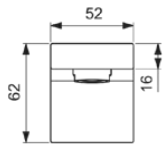

EXTRA

BD519AA

EXTRA | Wandauslauf 52x200x62 mm, 175 mm vertikaler Abstand bis Mitte Auslauf in chrom, 20 l/min (3 bar) | SmartShine Oberfläche

Bild & Zeichnung

Allgemeine Informationen

Produktkategorie:	Ausläufe
Produktart:	Wandauslauf
Marke:	Ideal Standard
Kollektion:	EXTRA
Designer:	Palomba Serafini Associati
Colour:	AA - Chrom
Oberflächenbeschaffenheit:	glänzend
Höhe (mm):	62
Breite (mm):	52
Ausladung (mm):	200
Befestigungsart:	Überwurfmutter
Nettogewicht (kg):	0.90
EAN Code:	3800861111450

EXTRA

BD519AA

EXTRA | Wandauslauf 52x200x62 mm, 175 mm vertikaler Abstand bis Mitte Auslauf in chrom, 20 l/min (3 bar) | SmartShine Oberfläche

Montageart:

wandhängend

Ihr Kontakt vor Ort:

België • Belgique

Ideal Standard Produktions-GmbH
Corporate Village - Frame 21 Building
Da Vincilaan 2
B-1935 Zaventem
☎ +32 2 325 66 00
☎ +32 2 325 66 01
🌐 www.idealstandard.be