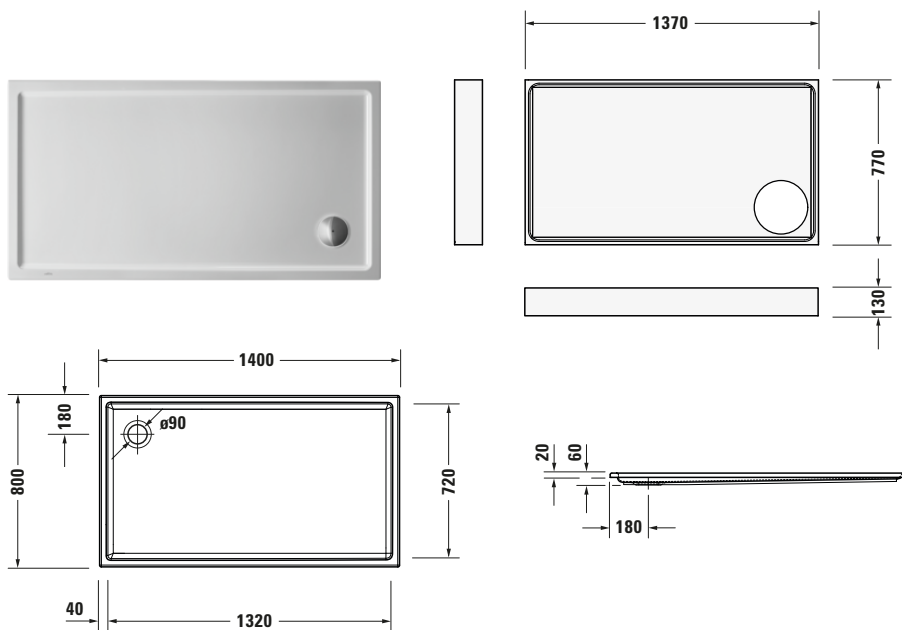

Duschwanne

Basis Angaben	
Langbezeichnung	Duravit Starck Slimline Duschwanne 1400x800 mm Weiß, Ecke links, Ecke rechts, Material: Sanitäracryl, Rechteckig – 720236000000001

Spezifikationen	
Form	Rechteckig
Rutschfestigkeitsklasse	C
Farbe	
Farbwert	Weiß
Glanzgrad	Glänzend
Material	
Material	Sanitäracryl
Montage	
Einbauart	Ecke rechts / Ecke links
Ablauf	
Position Ablauf	Ecke

Lieferumfang	
Technische Dokumentation	
Inkl. Montageanleitung	digital und gedruckt
Inkl. Pflegeanleitung	digital und gedruckt

Vermaßung	
Breite / Länge	1400 mm
Tiefe / Breite	800 mm
Min. Höhe mit Füßen	185 mm
Max. Höhe mit Füßen	265 mm
Höhe mit Wannenträger	205 mm
Durchmesser Ablaufloch	90 mm

Logistik	
Artikelgewicht	22 kg

Passende Produkte	
Passende Artikel	
	Duschwannenablauf # 790269000000000 Universal
	Duschwannenablauf # 790263000000000 Universal
	Duschwannenablauf # 790263000000100 Universal
	Duschwannenablauf # 790269000000100 Universal
	Wannenanker # 790103000000000 Universal
	Wandprofil # 790126000000000 Universal
	Fußgestell # 790100000000000 Universal
	Schallschutz-Set # 791369000000000 Universal

Beschreibungstexte

Ausschreibungstext	Duravit Starck Slimline Duschwanne Weiß, Designer: Philippe Starck, Form: Recht- eckig, Sanitäracryl, Einbauart: Ecke rechts, Ecke links, Po- sition Ablauf: Ecke, Rutschfestigkeitsklas- se: C, CE-Kennzei- chen-1: EN 14527, EAN Nr.: 4053424691879, Artikelgewicht: 22 kg, Innentiefe: 35 mm, Ab- messungen (Breite / Länge x Tiefe / Breite x Höhe): 1400 x 800 x 60 mm, Antislip, Arti- kel Nr.: 720236000000001, Passende Artikel: Duschwannenträger, Duschwannenablauf, Wandprofil, Wannен- anker, Fußgestell, Schallschutz-Set; Arti- kel Nr.: 7924190000000000, 7902690000000000, 7902630000000000, 7901120000000000, 7902630000001000, 7902690000001000, 7901030000000000, 7901260000000000, 7901000000000000, 7913690000000000; Modell Nr.: 792419, 790269, 790263, 790112, 790103, 790126, 790100, 791369
--------------------	--