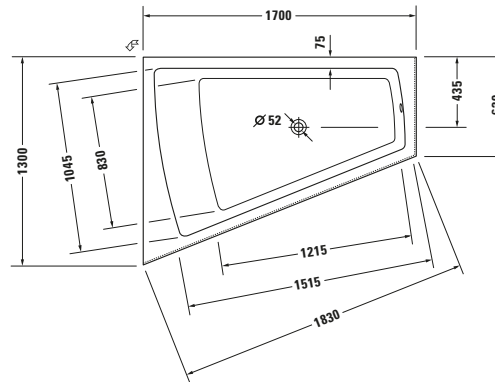

**Badewanne**

Basis Angaben	
Langbezeichnung	Duravit Paiova Badewanne 1700x1300 mm Weiß, Einbau, Material: Sanitäracryl, Trapezförmig, Anzahl Rückenschrägen: 1, Position Ablauf: Mitte, Überlauf – 700266000000000

Spezifikationen	
<b>Montage</b>	
Einbauart	Einbau
Position Rückenschräge	Links
Nutzhalt	225 l
<b>Material</b>	
Material	Sanitäracryl
<b>Farbe</b>	
Farbwert	Weiß
Glanzgrad	Glänzend
<b>Überlauf</b>	
Überlaufart	Drehexcenter

Features	
Füße höhenverstellbar	✓
Wannengriff möglich	✓

Lieferumfang	
Inkl. Fußgestell	✓
Inkl. Wannerverkleidung	✓

Vermaßung	
Breite / Länge	1700 mm
Tiefe / Breite	1300 mm
Höhe	480 mm
Min. Höhe mit Füßen	600 mm
Höhe mit Wannenträger	0 mm

Beschreibungstexte	
Ausschreibungstext	Duravit Paiova Badewanne Weiß 1700x1300 mm, Designer: EOOS, Form: Trapezförmig, Sanitäracryl, Einbauart: Einbau, Anzahl Rückenschrägen: 1, Position Rückenschräge: Links, Überlauf, Überlaufart: Drehexcenter, Position Überlauf: Mitte, Position Ablauf: Mitte, Weiß, Inkl. Fußgestell, Inkl. Wannerverkleidung, CE-Kennzeichen-1: EN 14516, EAN Nr.: 4021534640193, Artikelgewicht: 62 kg, Nutzhalt: 225 l, Innentiefe: 460 mm, Abmessungen (Breite / Länge x Tiefe / Breite x Höhe): 1700 x 1300 x 480 mm, Artikel Nr.: 700266000000000