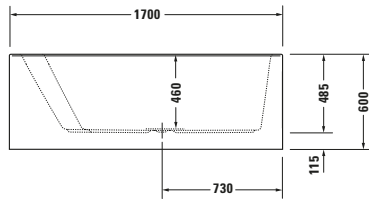

**Badewanne**

Basis Angaben	
Langbezeichnung	Duravit Paiova Badewanne 1700x1300 mm Weiß, Einbau, Material: Sanitäracryl, Trapezförmig, Anzahl Rückenschrägen: 1, Position Ablauf: Mitte, Überlauf – 700266000000000

Spezifikationen	
<b>Montage</b>	
Einbauart	Einbau
Position Rückenschräge	Links
Nutzhalt	225 l
<b>Material</b>	
Material	Sanitäracryl
<b>Farbe</b>	
Farbwert	Weiß
Glanzgrad	Glänzend
<b>Überlauf</b>	
Überlaufart	Drehexcenter

Features	
Füße höhenverstellbar	✓
Wannengriff möglich	✓

Lieferumfang	
Inkl. Fußgestell	✓
Inkl. Wannerverkleidung	✓

Vermaßung	
Breite / Länge	1700 mm
Tiefe / Breite	1300 mm
Höhe	480 mm
Min. Höhe mit Füßen	600 mm
Höhe mit Wannenträger	0 mm

Beschreibungstexte	
Ausschreibungstext	Duravit Paiova Badewanne Weiß 1700x1300 mm, Designer: EOOS, Form: Trapezförmig, Sanitäracryl, Einbauart: Einbau, Anzahl Rückenschrägen: 1, Position Rückenschräge: Links, Überlauf, Überlaufart: Drehexcenter, Position Überlauf: Mitte, Position Ablauf: Mitte, Weiß, Inkl. Fußgestell, Inkl. Wannerverkleidung, CE-Kennzeichen-1: EN 14516, EAN Nr.: 4021534640193, Artikelgewicht: 62 kg, Nutzhalt: 225 l, Innentiefe: 460 mm, Abmessungen (Breite / Länge x Tiefe / Breite x Höhe): 1700 x 1300 x 480 mm, Artikel Nr.: 700266000000000