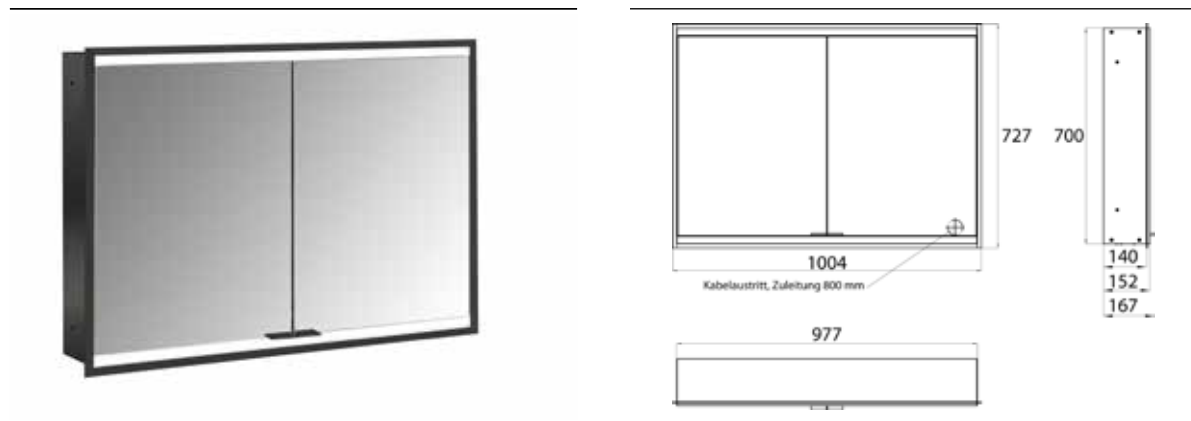

PRODUKTINFORMATION

Lichtspiegelschrank prime 2, 1.000 mm, 2 Türen, Unterputzmodell, IP20 schwarz/spiegel

Art.-Nr.9497 135 55

mit verspiegelter Glasrückwand, 2 stufenlos einstellbare Ablagen, 2 Türen, 2 Steckdosen, stufenlose Lichtsteuerung (an/aus, Helligkeit und Lichtfarbe) über drei in die Glasrückwand integrierte Touchsensoren, Höhe: 730 mm, LED-Beleuchtung