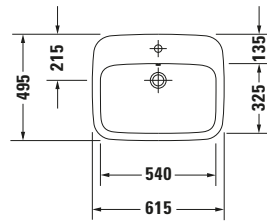

**Einbauwaschtisch**

**Basis Angaben**

Langbezeichnung	Duravit DuraStyle Einbauwaschtisch 615 mm Weiß Hochglanz, Hahnlochbank, Anzahl Hahnlöcher pro Waschplatz: 1, Überlauf – 0374620000
-----------------	--

**Beschreibungstexte**

Ausschreibungstext	Duravit DuraStyle Einbauwaschtisch Weiß Hochglanz 615 mm, Designer: Matteo Thun & Antonio Rodriguez, Sanitärkeramik, Einbau von oben, Überlauf, Position Ablauf: Mitte, Anzahl Becken: 1, Beckenform: Rechteckig, Position Becken: Mitte, Position Hahnloch: Mitte, Weiß Hochglanz, Geeignet für Möbel, Hahnlochbank, CE-Kennzeichen-1: EN 14688, EAN Nr.: 4021534897832, Artikelgewicht: 12,5 kg, Beckenbreite: 540 mm, Beckentiefe: 325 mm, Abmessungen (Breite / Länge x Tiefe / Breite x Höhe): 615 x 495 x 170 mm, Artikel Nr.: 0374620000
--------------------	---

**Features**

<b>Waschplatz</b>	
Hahnlochbank	✓

**Logistik**

Artikelgewicht	12,5 kg
----------------	---------

**Passende Produkte**

<b>Passende Artikel</b>	
	Push-open Ventil # 005052 Universal

**Weitere Informationen finden Sie hier**