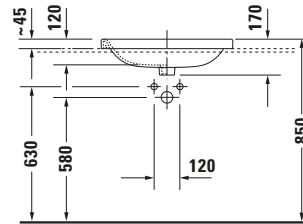

**Einbauwaschtisch**

**Basis Angaben**

Langbezeichnung	Duravit DuraStyle Einbauwaschtisch 615 mm Weiß Hochglanz, Hahnlochbank, Anzahl Hahnlöcher pro Waschplatz: 1, Überlauf – 0374620000
-----------------	--

**Beschreibungstexte**

Ausschreibungstext	Duravit DuraStyle Einbauwaschtisch Weiß Hochglanz 615 mm, Designer: Matteo Thun & Antonio Rodriguez, Sanitärkeramik, Einbau von oben, Überlauf, Position Ablauf: Mitte, Anzahl Becken: 1, Beckenform: Rechteckig, Position Becken: Mitte, Position Hahnloch: Mitte, Weiß Hochglanz, Geeignet für Möbel, Hahnlochbank, CE-Kennzeichen-1: EN 14688, EAN Nr.: 4021534897832, Artikelgewicht: 12,5 kg, Beckenbreite: 540 mm, Beckentiefe: 325 mm, Abmessungen (Breite / Länge x Tiefe / Breite x Höhe): 615 x 495 x 170 mm, Artikel Nr.: 0374620000
--------------------	---

**Features**

<b>Waschplatz</b>	
Hahnlochbank	✓

**Logistik**

Artikelgewicht	12,5 kg
----------------	---------

**Passende Produkte**

<b>Passende Artikel</b>	
	Push-open Ventil # 005052 Universal

**Weitere Informationen finden Sie hier**