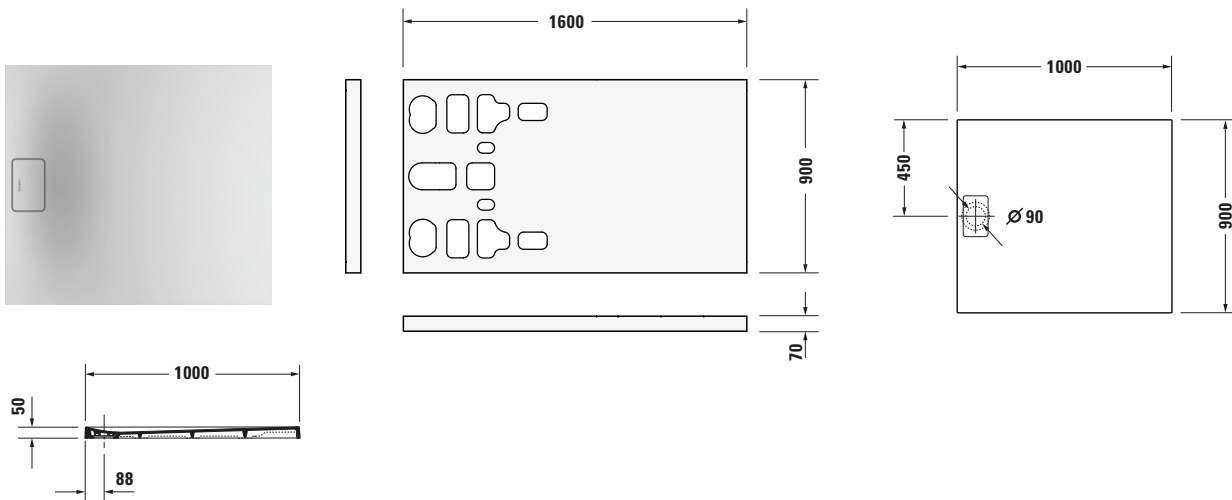

Duschwanne

Basis Angaben	
Langbezeichnung	Duravit Stonetto Duschwanne 1000x900 mm Weiß Matt, Bodenbündig, Halbeinbau, Aufgesetzt, Material: Mineralguss, DuroCast UltraResist, Rechteckig – 720166380000000

Vermaßung	
Breite / Länge	1000 mm
Tiefe / Breite	900 mm
Min. Höhe mit Füßen	130 mm
Max. Höhe mit Füßen	150 mm
Höhe mit Wannenträger	120 mm
Durchmesser Ablaufloch	90 mm

Passende Produkte	
Passende Artikel	
	Duschwannenablauf # 791243000000000 Universal
	Schalungshilfe # 792805000000000 Universal
	Schallschutz-Set # 791372000000000 Universal
	Abdicht-Set # 792803000000000 Universal
	Duschwannenablauf # 7902690000001000 Universal
	Duschwannenablauf # 7902630000001000 Universal
	Wandprofil # 790126000000000 Universal
	Duschwannenfuß # 790173000000000 Universal
	Fußgestell # 791103000000000 Stonetto

Spezifikationen	
Form	Rechteckig
Rutschfestigkeitsklasse	B
Farbe	
Farbwert	Weiß
Glanzgrad	Matt
Material	
Material	Mineralguss
Materialart	DuroCast UltraResist
Montage	
Einbauart	Bodenbündig / Halbeinbau / Aufgesetzt
Ablauf	
Position Ablauf	Seitlich

Beschreibungstexte	
Ausschreibungstext	Duravit Stonetto Duschwanne Weiß Matt, Designer: EOOS, Form: Rechteckig, Mi- neralguss, DuroCast UltraResist, Einbauart: Bodenbündig, Halb- einbau, Aufgesetzt, Position Ablauf: Seit- lich, Rutschfestig- keitsklasse: B, CE- Kennzeichen-1: EN 14527, EAN Nr.: 4053424141916, Arti- kelgewicht: 29 kg, Ab- messungen (Breite / Länge x Tiefe / Breite x Höhe): 1000 x 900 x 50 mm, Artikel Nr.: 720166380000000, Passende Artikel: Duschwannenablauf, Duschwannenträger, Schalungshilfe, Schall- schutz-Set, Abdicht- Set, Wandprofil, Duschwannenfuß, Fußgestell; Artikel Nr.: 791243000000000, 792407000000000, 792805000000000, 791372000000000, 792803000000000, 790269000001000, 790263000001000, 790126000000000, 790173000000000, 791103000000000, 790176000000000; Modell Nr.: 791243, 792407, 792805, 791372, 792803, 790269, 790263, 790126, 790173, 791103, 790176