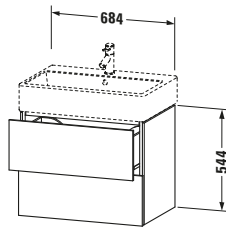

Waschtischunterbau wandhängend

Basis Angaben	
Langbezeichnung	Duravit L-Cube Waschtischunterbau wandhängend, Mediterrane Eiche Matt, Rechteckig, Anzahl Schubkästen: 2, Tip-on Technik – LC627607171

Lieferumfang	
Montage	
Inkl. Befestigungsmaterial	✓
Technische Dokumentation	
Inkl. Montageanleitung	digital und gedruckt

Logistik	
Artikelgewicht	28,2 kg
Verkaufsverpackung	
Art Verkaufsverpackung	Karton
Menge / Verkaufsverpackung	1 Stk.
Ab Werk verpackt	✓
Breite Verkaufsverpackung inkl. Artikel	630 mm
Höhe Verkaufsverpackung inkl. Artikel	850 mm
Tiefe Verkaufsverpackung inkl. Artikel	565 mm
Gewicht Verkaufsverpackung inkl. Artikel	32,5 kg
Anzahl Packstücke	1