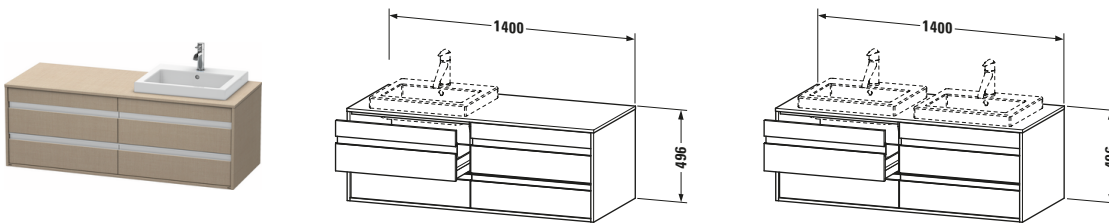

**Konsolenwaschtischunterbau wandhängend**

Basis Angaben	
Langbezeichnung	Duravit Ketho Konsolenwaschtischunterbau wandhängend, Leinen Matt, Rechteckig, Anzahl Ausschnitte: 1, Anzahl Schubkästen: 4 – KT6757R7575

Features	
Selbsteinzug mit Dämpfung	✓
Siphonausschnitt	✓
Schürze	✓
Hahnlochbohrungen möglich	✓

Weitere Informationen finden Sie hier

<https://pro.duravit.de/p/KT6757R7575>

Spezifikationen	
Anzahl Ausschnitte	1
Anzahl Schubkästen	4
Für Anzahl Waschtische	1
Montagegrad	Montiert
Waschplatz	
Position Becken	Rechts
Montage	
Montageart	Wandhängend / Wandmontage
Farbe	
Farbwert	Leinen
Glanzgrad	Matt
Front	
Farbwert Front	Leinen
Glanzgrad Front	Matt
Korpus	
Glanzgrad Korpus	Matt
Material Korpus	Hochverdichtete Dreischicht-Holzspanplatte
Oberfläche Korpus	Dekor
Konsole	
Farbwert Konsole	Leinen
Glanzgrad Konsole	Matt
Material Konsole	Hochverdichtete Dreischicht-Holzspanplatte
Oberfläche Konsole	Dekor
Griff	
Ausführung Griff	Griffleiste
Anzahl Griffe	4
Farbwert Griff	Silber

Lieferumfang	
Inkl. Konsolenplatte	✓
Montage	
Inkl. Befestigungsmaterial	✓
Technische Dokumentation	
Inkl. Montageanleitung	digital und gedruckt

Logistik	
Artikelgewicht	48,5 kg
Verkaufsverpackung	
Art Verkaufsverpackung	Karton
Menge / Verkaufsverpackung	1 Stk.
Ab Werk verpackt	✓
Breite Verkaufsverpackung inkl. Artikel	612 mm
Höhe Verkaufsverpackung inkl. Artikel	1440 mm
Tiefe Verkaufsverpackung inkl. Artikel	547 mm
Gewicht Verkaufsverpackung inkl. Artikel	54 kg
Anzahl Packstücke	1

Vermaßung	
Breite / Länge	1400 mm
Höhe	496 mm
Tiefe / Breite	550 mm
Min. Wandabstand	0 mm

Passende Produkte	
Passende Artikel	
	Raumsparsiphon # 005076 Universal