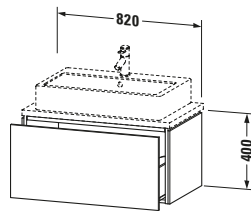

Konsolenwaschtischunterbau wandhängend

Basis Angaben	
Langbezeichnung	Duravit L-Cube Konsolenwaschtischunterbau wandhängend, Mediterrane Eiche Matt, Rechteckig, Anzahl Auszüge: 1, Tip-on Technik – LC580207171

Lieferumfang	
Montage	
Inkl. Befestigungsmaterial	✓
Technische Dokumentation	
Inkl. Montageanleitung	digital und gedruckt

Passende Produkte	
Passende Artikel	
	Raumsparsiphon # 005076 Universal
	Einrichtungssystem Set # UV0513 Universal

Spezifikationen	
Anzahl Auszüge	1
Für Anzahl Waschtische	1
Compact	✓
Montagegrad	Montiert

Logistik	
Artikelgewicht	24,7 kg
Verkaufsverpackung	
Art Verkaufsverpackung	Karton
Menge / Verkaufsverpackung	1 Stk.
Ab Werk verpackt	✓
Breite Verkaufsverpackung inkl. Artikel	540 mm
Höhe Verkaufsverpackung inkl. Artikel	860 mm
Tiefe Verkaufsverpackung inkl. Artikel	510 mm
Gewicht Verkaufsverpackung inkl. Artikel	28 kg
Anzahl Packstücke	1

Notwendige Artikel	
	Konsolle # LC101C L-Cube
	Konsolle # LC105C L-Cube
	Konsolle # LC100C L-Cube
	Konsolle # LC104C L-Cube

Waschplatz	
Position Becken	Mitte

Montage	
Montageart	Konsolenmontage / Wandhängend / Wandmontage

Farbe	
Farbwert	Mediterrane Eiche
Glanzgrad	Matt

Front	
Farbwert Front	Mediterrane Eiche
Glanzgrad Front	Matt

Korpus	
Glanzgrad Korpus	Matt
Material Korpus	Hochverdichtete Dreischicht-Holzspanplatte
Oberfläche Korpus	Echtholz furnier

Griff	
Ausführung Griff	Grifflos

Features	
Tip-on Technik	✓
Einrichtungssystem	Optional
Selbsteinzug mit Dämpfung	✓

Weitere Informationen finden Sie hier

<https://pro.duravit.de/p/LC580207171>