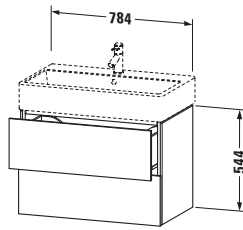

L-Cube # LC627700707

Design by Christian Werner

Waschtischunterbau wandhängend

Basis Angaben	
Langbezeichnung	Duravit L-Cube Waschtischunterbau wandhängend, Betongrau Matt, Rechteckig, Anzahl Schubkästen: 2, Tip-on Technik – LC627700707

Spezifikationen	
Anzahl Schubkästen	2
Für Anzahl Waschtische	1
Montagegrad	Montiert
Waschplatz	
Position Becken	Mitte
Montage	
Montageart	Montage unter Waschtisch / Wandhängend / Wandmontage
Farbe	
Farbwert	Betongrau
Glanzgrad	Matt
Front	
Farbwert Front	Betongrau
Glanzgrad Front	Matt
Korpus	
Glanzgrad Korpus	Matt
Material Korpus	Hochverdichtete Dreischicht-Holzspanplatte
Oberfläche Korpus	Dekor
Griff	
Ausführung Griff	Grifflos

Features	
Tip-on Technik	✓
Einrichtungssystem	Optional
Selbsteinzug mit Dämpfung	✓

Lieferumfang	
Montage	
Inkl. Befestigungsmaterial	✓
Technische Dokumentation	
Inkl. Montageanleitung	digital und gedruckt

Logistik	
Artikelgewicht	32,6 kg
Verkaufsverpackung	
Art Verkaufsverpackung	Karton
Menge / Verkaufsverpackung	1 Stk.
Ab Werk verpackt	✓
Breite Verkaufsverpackung inkl. Artikel	630 mm
Höhe Verkaufsverpackung inkl. Artikel	850 mm
Tiefe Verkaufsverpackung inkl. Artikel	565 mm
Gewicht Verkaufsverpackung inkl. Artikel	36,5 kg
Anzahl Packstücke	1

Vermaßung	
Breite / Länge	784 mm
Höhe	544 mm
Tiefe / Breite	459 mm
Min. Wandabstand	0 mm

Passende Produkte	
Passende Artikel	
	Einrichtungssystem Set # UV0513 Universal
	Raumsparsiphon # 005076 Universal
	Waschtisch # 235080 Vero Air
Notwendige Artikel	
	Waschtisch # 235080 Vero Air

Weitere Informationen finden Sie hier

<https://pro.duravit.de/p/LC627700707>