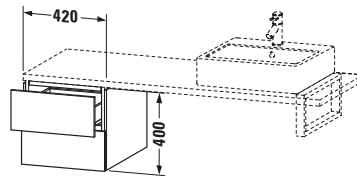

L-Cube # LC583601616

Design by Christian Werner

Unterschrank für Konsole

Basis Angaben	
Langbezeichnung	Duravit L-Cube Unterschrank für Konsole, Eiche Schwarz Matt, Rechteckig, Anzahl Schubkästen: 2, Tip-on Technik – LC583601616
Artikel Nr.	LC583601616

Lieferumfang	
Montage	
Inkl. Befestigungsmaterial	✓
Technische Dokumentation	
Inkl. Montageanleitung	digital und gedruckt

Weitere Informationen finden Sie hier

<https://pro.duravit.de/p/LC583601616>

Spezifikationen	
Anzahl Schubkästen	2
Montagegrad	Montiert
Montage	
Montageart	Konsolenmontage / Wandhängend / Wandmontage
Farbe	
Farbwert	Eiche Schwarz
Glanzgrad	Matt
Front	
Farbwert Front	Eiche Schwarz
Glanzgrad Front	Matt
Material Front	Hochverdichtete Dreischicht-Holzspanplatte
Korpus	
Farbwert Korpus	Eiche Schwarz
Glanzgrad Korpus	Matt
Material Korpus	Hochverdichtete Dreischicht-Holzspanplatte
Oberfläche Korpus	Dekor
Griff	
Ausführung Griff	Grifflos

Features	
Tip-on Technik	✓
Selbsteinzug mit Dämpfung	✓

Logistik	
Artikelgewicht	23 kg
Verkaufsverpackung	
Art Verkaufsverpackung	Karton
Menge / Verkaufsverpackung	1 Stk.
Ab Werk verpackt	✓
Breite Verkaufsverpackung inkl. Artikel	420 mm
Höhe Verkaufsverpackung inkl. Artikel	547 mm
Tiefe Verkaufsverpackung inkl. Artikel	400 mm
Gewicht Verkaufsverpackung inkl. Artikel	23 kg
Anzahl Packstücke	1

Passende Produkte	
Notwendige Artikel	
	Konsole # LC103C L-Cube
	Konsole # LC107C L-Cube
	Konsole # LC102C L-Cube
	Konsole # LC106C L-Cube

Vermaßung	
Breite / Länge	420 mm
Höhe	400 mm
Tiefe / Breite	547 mm
Min. Wandabstand	20 mm

Alle Zeichnungen enthalten alle notwendigen Maße (mm), die den üblichen Toleranzen unterliegen. Exakte Maße können nur am Produkt abgenommen werden.