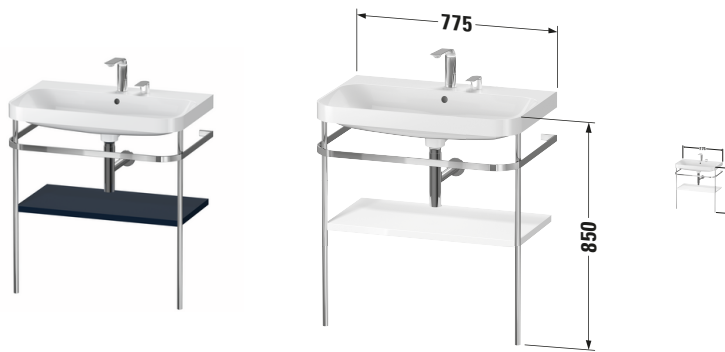

## Happy D.2 # HP4837E9898

Design by sieger design

c-shaped Set mit Metallkonsole

Basis Angaben	
Langbezeichnung	Duravit Happy D.2 c-shaped Set mit Metallkonsole, , Halbrund – HP4837E9898

Passende Produkte	
<b>Passende Artikel</b>	
	Designsiphon # 005036 Universal

Spezifikationen	
<b>Keramik</b>	
Anzahl Waschplätze	1
Anzahl Becken	1
Position Becken	Mitte
Anzahl Hahnlöcher pro Waschplatz	2

Vermaung	
Breite / Lnge	775 mm
Hhe	850 mm
Tiefe / Breite	490 mm

Features	
<b>Set Attribute</b>	
Hahnlochbank	Ja