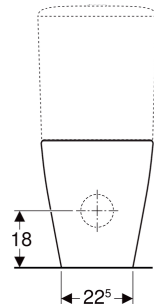

Geberit iCon Stand-WC für AP-Spülkasten aufgesetzt, Tiefspüler, geschlossenes Keramikdesign, Rimfree

VERWENDUNGSZWECKE

- Für aufgesetzten AP-Spülkasten

EIGENSCHAFTEN

- Bodenstehend
- Tiefspül-WC
- Spülrandlose WC-Keramik mit Rimfree-Spültechnik
- Typ 1, Vollmenge 6 l, nach EN 997
- Abgang multidirektional
- Geschlossenes Keramikdesign
- Verdeckte Befestigung

TECHNISCHE DATEN

Werkstoff Sanitärkeramik
 Befestigungsabstand 15.5 cm

LIEFERUMFANG

- WC-Keramik
- Befestigungsmaterial

ZUSÄTZLICH ZU BESTELLEN

- Spülkasten
- WC-Sitz

ZUBEHÖR

- Geberit Anschlussset für Stand-WC
- Geberit Set P-Anschlussbogen für Stand-WC
- Geberit Anschlussset für Stand-WC
- Geberit Set Anschlussbogen 90° mit Verlängerung
- Geberit Anschlussbogen 90°

INFO

- Kombinierbar mit Geberit Set P-Anschlussbogen ø 90 mm Art.-Nr. 131.081.11.1 oder Geberit Set Anschlussbogen 90° mit Verlängerung ø 110 mm Art.-Nr. 152.647.00.1

Art.-Nr.	Farbe / Oberfläche	B cm	H cm	T cm	Abgang	VE1 St.	VE2 St.
200460600	weiß / KeraTect	35.5	40	63.5	multidirektional	1	6