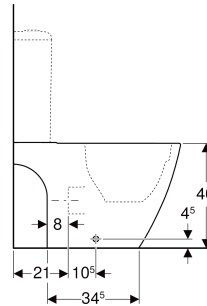

Geberit iCon Stand-WC für AP-Spülkasten aufgesetzt, Tiefspüler, geschlossenes Keramikdesign, Rimfree

VERWENDUNGSZWECKE

- Für aufgesetzten AP-Spülkasten

EIGENSCHAFTEN

- Bodenstehend
- Tiefspül-WC
- Spülrandlose WC-Keramik mit Rimfree-Spültechnik
- Typ 1, Vollmenge 6 l, nach EN 997
- Abgang multidirektional
- Geschlossenes Keramikdesign
- Verdeckte Befestigung

TECHNISCHE DATEN

Werkstoff Sanitärkeramik
 Befestigungsabstand 15.5 cm

LIEFERUMFANG

- WC-Keramik
- Befestigungsmaterial

ZUSÄTZLICH ZU BESTELLEN

- Spülkasten
- WC-Sitz

ZUBEHÖR

- Geberit Anschlussset für Stand-WC
- Geberit Set P-Anschlussbogen für Stand-WC
- Geberit Anschlussset für Stand-WC
- Geberit Set Anschlussbogen 90° mit Verlängerung
- Geberit Anschlussbogen 90°

INFO

- Kombinierbar mit Geberit Set P-Anschlussbogen ø 90 mm Art.-Nr. 131.081.11.1 oder Geberit Set Anschlussbogen 90° mit Verlängerung ø 110 mm Art.-Nr. 152.647.00.1

Art.-Nr.	Farbe / Oberfläche	B cm	H cm	T cm	Abgang	VE1 St.	VE2 St.
200460600	weiß / KeraTect	35.5	40	63.5	multidirektional	1	6