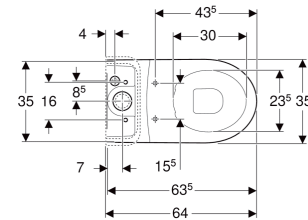

Geberit iCon Stand-WC für AP-Spülkasten aufgesetzt, Tiefspüler, geschlossenes Keramikdesign, Rimfree

VERWENDUNGSZWECKE

- Für aufgesetzten AP-Spülkasten

EIGENSCHAFTEN

- Bodenstehend
- Tiefspül-WC
- Spülrandlose WC-Keramik mit Rimfree-Spültechnik
- Typ 1, Vollmenge 6 l, nach EN 997
- Abgang multidirektional
- Geschlossenes Keramikdesign
- Verdeckte Befestigung

TECHNISCHE DATEN

Werkstoff Sanitärkeramik
 Befestigungsabstand 15.5 cm

LIEFERUMFANG

- WC-Keramik
- Befestigungsmaterial

ZUSÄTZLICH ZU BESTELLEN

- Spülkasten
- WC-Sitz

ZUBEHÖR

- Geberit Anschlussset für Stand-WC
- Geberit Set P-Anschlussbogen für Stand-WC
- Geberit Anschlussset für Stand-WC
- Geberit Set Anschlussbogen 90° mit Verlängerung
- Geberit Anschlussbogen 90°

INFO

- Kombinierbar mit Geberit Set P-Anschlussbogen ø 90 mm Art.-Nr. 131.081.11.1 oder Geberit Set Anschlussbogen 90° mit Verlängerung ø 110 mm Art.-Nr. 152.647.00.1

Art.-Nr.	Farbe / Oberfläche	B cm	H cm	T cm	Abgang	VE1 St.	VE2 St.
200460600	weiß / KeraTect	35.5	40	63.5	multidirektional	1	6