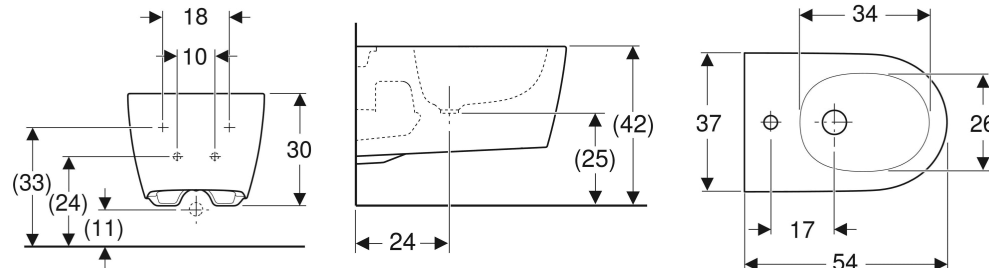

Geberit ONE Wandbidet geschlossenes Keramikdesign

VERWENDUNGSZWECKE

- Für Einlocharmaturen mit flexiblen Anschlussschläuchen

EIGENSCHAFTEN

- Wandhängend
- Höhenverstellbar, Keramikoberkante 41–45 cm
- Einfache Befestigung mit Easy Fast Fixing (Typ EFF3)

- Wasseranschluss verdeckt
- Einfache Befestigung durch Getriebe für optimierte Kraftübertragung
- Geschlossenes Keramikdesign
- Verdeckte Befestigung
- Schmales Design

TECHNISCHE DATEN

Werkstoff Sanitärkeramik

LIEFERUMFANG

- Befestigungsmaterial
- Schallschutzset
- Anschlussset mit Clou Waschbeckenanschluss

Art.-Nr.	Farbe / Oberfläche	Überlauf	B cm	H cm	T cm	VE1 St.	VE2 St.
500.690.01.1	weiß / KeraTect	verdeckt	37	30	54	1	12