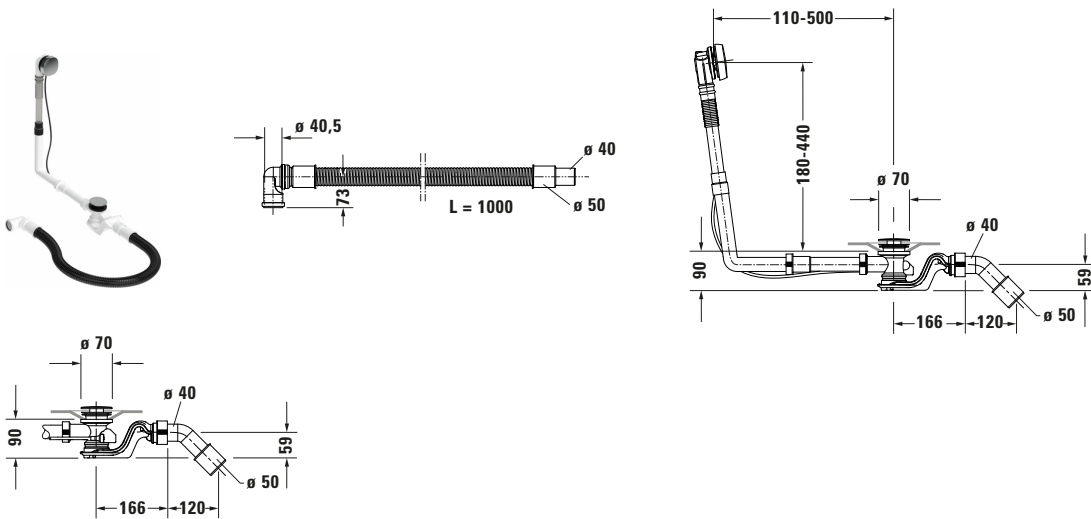

## Ab- und Überlaufgarnitur

Basis Angaben	
Langbezeichnung	Duravit Ab- und Überlaufgarnitur Chrom – 792204000001000

Spezifikationen	
<b>Ablauf</b>	
Ablaufleistung nach DIN EN 274	60 l/min
Abgang	waagrecht
<b>Überlauf</b>	
Überlaufleistung	36 l/min
Sperrwasserhöhe	50 mm
<b>Farbe</b>	
Farbwert	Chrom
Glanzgrad	Glänzend

Features	
Abflussrohr drehbar	✓

Lieferumfang	
Inkl. flexibler Ablaufschlauch	✓
<b>Montage</b>	
Inkl. Befestigungsmaterial	✓
<b>Technische Dokumentation</b>	
Inkl. Montageanleitung	digital und gedruckt

Logistik	
Artikelgewicht	1,044 kg