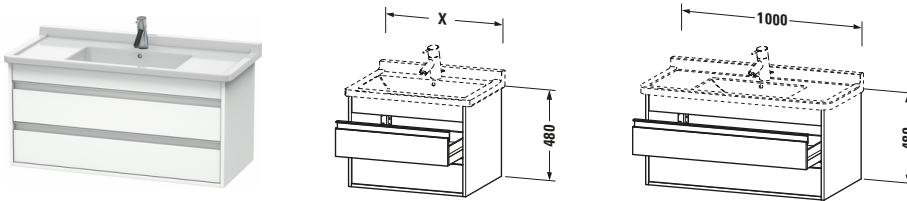

Waschtischunterbau wandhängend

Basis Angaben	
Langbezeichnung	Duravit Ketho Waschtischunterbau wandhängend, Weiß Matt, Rechteckig, Anzahl Schubkästen: 2 – KT664501818

Spezifikationen	
Anzahl Schubkästen	2
Für Anzahl Waschtische	1
Montagegrad	Montiert

Waschplatz	
Position Becken	Mitte

Montage	
Montageart	Montage unter Waschtisch / Wandhängend / Wandmontage

Farbe	
Farbwert	Weiß
Glanzgrad	Matt

Front	
Farbwert Front	Weiß
Glanzgrad Front	Matt

Korpus	
Glanzgrad Korpus	Matt
Material Korpus	Hochverdichtete Dreischicht-Holzspanplatte
Oberfläche Korpus	Dekor

Griff	
Ausführung Griff	Griffleiste
Anzahl Griffe	2
Farbwert Griff	Silber

Features	
Inneneinteilung	Optional
Selbsteinzug mit Dämpfung	✓
Siphonausschnitt	✓
Schürze	✓

Lieferumfang	
Montage	
Inkl. Befestigungsmaterial	✓
Technische Dokumentation	
Inkl. Montageanleitung	digital und gedruckt

Vermaßung	
Breite / Länge	1000 mm
Höhe	480 mm
Tiefe / Breite	455 mm
Min. Wandabstand	0 mm

Passende Produkte	
Passende Artikel	
	Inneneinteilung # UV9845 Universal
	Raumsparophon # 005076 Universal
	Waschtisch # 030410 Starck 3
Notwendige Artikel	
	Waschtisch # 030410 Starck 3