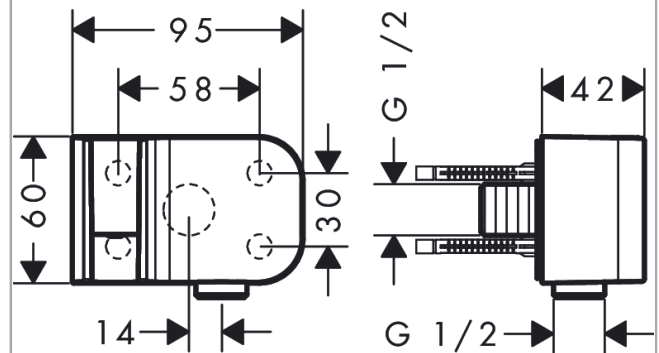

#### Merkmale

- für Schläuche mit zylindrischen Müttern
- integrierte Brausehalterfunktion
- Metall
- Rückflussverhinderer
- Anschlussart: G 1/2

### Maßzeichnung

**AXOR One  
Portereinheit**

Oberfläche: **Brushed Black Chrome**

Artikelnummer: **45723340**

**Explosionszeichnung**

Baujahr: >11/16

**AXOR One**  
**Portereinheit**  
 Oberfläche: **Brushed Black Chrome** Artikelnummer: **45723340**