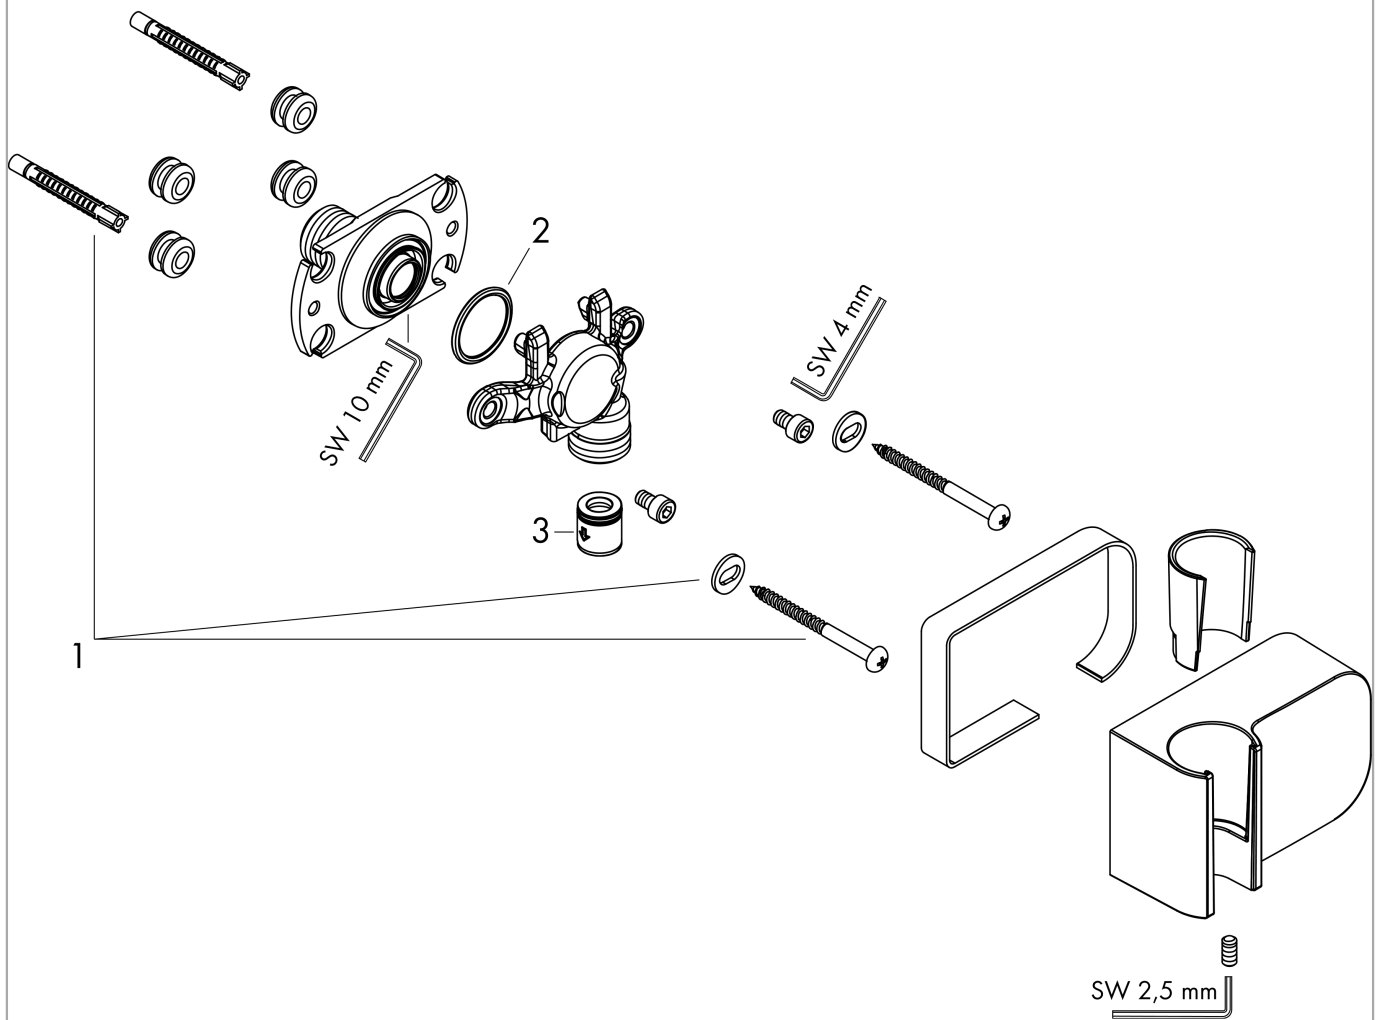

#### Merkmale

- für Schläuche mit zylindrischen Müttern
- integrierte Brausehalterfunktion
- Metall
- Rückflussverhinderer
- Anschlussart: G 1/2

### Produktabbildung

### Maßzeichnung

**AXOR One  
Portereinheit**

Oberfläche: **Brushed Black Chrome**

Artikelnummer: **45723340**

**Explosionszeichnung**

Baujahr: >11/16

**AXOR One**  
**Portereinheit**  
 Oberfläche: **Brushed Black Chrome** Artikelnummer: **45723340**

**Ersatzteilliste**

Baujahr: >11/16

Pos.	Beschreibung	Artikelnummer	Preis	VE
1	Befestigungsteile	96179000	11.90 CHF	1
2	O-Ring 22x2	98185000	3.25 CHF	1
3	Rückflußverhinderer-Set DW 15	94074000	14.25 CHF	1