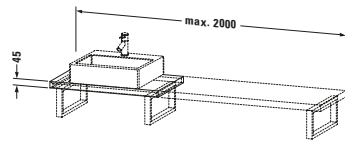

DuraStyle # DS100C01616

Design by Matteo Thun & Antonio Rodriguez

Konsole

Basis Angaben	
Langbezeichnung	Duravit DuraStyle Konsole, Eiche Schwarz Matt, Rechteckig, Anzahl Ausschnitte: 1 – DS100C01616
Artikel Nr.	DS100C01616

Spezifikationen	
Anzahl Ausschnitte	1
Compact	✓
Oberfläche	Dekor
Oberflächenbehandlung	Direktbeschichtet
Montage	
Montageart	Wandhängend / Wandmontage
Einbauart	Vorwand

Farbe	
Farbwert	Eiche Schwarz
Glanzgrad	Matt
Material	
Material	Hochverdichtete Dreischicht-Holzspanplatte
Waschplatz	
Position Becken	Links / Mitte / Rechts

Features	
Hahnlochbohrungen möglich	✓

Lieferumfang	
Technische Dokumentation	
Inkl. Montageanleitung	digital und gedruckt

Logistik	
Artikelgewicht	17 kg
Verkaufsverpackung	
Art Verkaufsverpackung	Karton
Menge / Verkaufsverpackung	1 Stk.
Ab Werk verpackt	✓
Breite Verkaufsverpackung inkl. Artikel	615 mm
Höhe Verkaufsverpackung inkl. Artikel	2080 mm
Tiefe Verkaufsverpackung inkl. Artikel	140 mm
Gewicht Verkaufsverpackung inkl. Artikel	21 kg
Anzahl Packstücke	1

Passende Produkte	
Passende Artikel	
	Korpusblende # DS5399 DuraStyle
	Handtuchhalter # UV9986 Universal
	Handtuchhalter # UV9985 Universal
	Handtuchhalter # UV9959 Universal
Notwendige Artikel	
	Konsolenträger # UV9926 Universal
	Konsolenträger # UV9917 Universal
	Konsolenträger # UV9902 Universal

VermaÙung	
Breite / Länge	800 mm
Min. Variable Breite / Länge	800 mm
Max. Variable Breite / Länge	2000 mm
Höhe	45 mm
Tiefe / Breite	480 mm

Weitere Informationen finden Sie hier

<https://pro.duravit.de/p/DS100C01616>