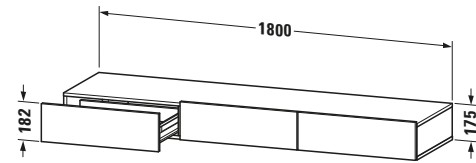

**Schubkastenablage**

Basis Angaben	
Langbezeichnung	Duravit DuraStyle Schubkastenablage, Weiß, Rechteckig, Anzahl Schubkästen: 3 – DS827302243
Artikel Nr.	DS827302243

Spezifikationen	
Anzahl Schubkästen	3
Montagegrad	Montiert

Montage	
Montageart	Wandhängend / Wandmontage

Farbe	
Farbwert	Weiß

Front	
Farbwert Front	Weiß
Glanzgrad Front	Hochglanz
Material Front	Hochverdichtete Dreischicht-Holzspanplatte

Korpus	
Farbwert Korpus	Basalt
Glanzgrad Korpus	Matt
Material Korpus	Hochverdichtete Dreischicht-Holzspanplatte
Oberfläche Korpus	Dekor

Logistik	
Artikelgewicht	48 kg
Verkaufsverpackung	
Art Verkaufsverpackung	Karton
Menge / Verkaufsverpackung	1 Stk.
Ab Werk verpackt	✓
Breite Verkaufsverpackung inkl. Artikel	1850 mm
Höhe Verkaufsverpackung inkl. Artikel	490 mm
Tiefe Verkaufsverpackung inkl. Artikel	235 mm
Gewicht Verkaufsverpackung inkl. Artikel	53 kg
Anzahl Packstücke	1

Passende Produkte	
Passende Artikel	
	Sitzkissen # DS9938 DuraStyle

Vermaßung	
Breite / Länge	1800 mm
Höhe	182 mm
Tiefe / Breite	440 mm

Weitere Informationen finden Sie hier	
	
<a href="https://pro.duravit.de/p/DS827302243">https://pro.duravit.de/p/DS827302243</a>	