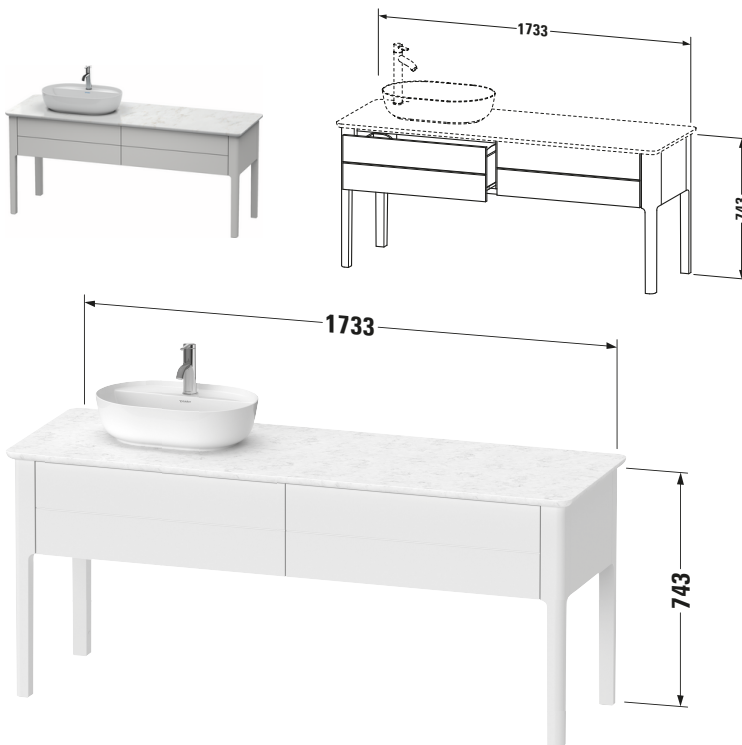

Konsolenwaschtischunterbau bodenstehend

Basis Angaben		Spezifikationen		Features	
Langbezeichnung	Duravit Luv Konsolenwaschtischunterbau bodenstehend, Nordic Weiß Seidenmatt, Rechteckig, Anzahl Ausschnitte: 1, Anzahl Auszüge: 2, Tip-on Technik – LU9563L3939	Anzahl Ausschnitte	1	Tip-on Technik	✓
		Anzahl Auszüge	2	Einrichtungssystem	Optional
		Für Anzahl Waschtische	1	Integrierter Höhenausgleich	✓
		Montagegrad	Montiert	Selbsteinzug mit Dämpfung	✓
		Waschplatz		Füße	✓
		Position Becken	Links		
		Montage			
		Montageart	Bodenstehend / Wandmontage		
		Farbe			
		Farbwert	Nordic Weiß		
		Glanzgrad	Seidenmatt		
		Front			
		Farbwert Front	Nordic Weiß		
		Glanzgrad Front	Seidenmatt		
		Korpus			
		Glanzgrad Korpus	Seidenmatt		
		Material Korpus	Hochverdichtete MDF-Platte		
		Oberfläche Korpus	Lack		
		Griff			
		Ausführung Griff	Grifflos		
				Lieferumfang	
				Montage	
				Inkl. Befestigungsmaterial	✓
				Technische Dokumentation	
				Inkl. Montageanleitung	digital und gedruckt

Konsolenwaschtischunterbau bodenstehend

Logistik	
Artikelgewicht	55 kg
Verkaufsverpackung	
Art Verkaufsverpackung	Karton
Menge / Verkaufsverpackung	1 Stk.
Ab Werk verpackt	✓
Breite Verkaufsverpackung inkl. Artikel	615 mm
Höhe Verkaufsverpackung inkl. Artikel	1660 mm
Tiefe Verkaufsverpackung inkl. Artikel	550 mm
Gewicht Verkaufsverpackung inkl. Artikel	55 kg
Anzahl Packstücke	1

Vermaßung	
Breite / Länge	1733 mm
Höhe	743 mm
Tiefe / Breite	570 mm
Min. Wandabstand	0 mm

Passende Produkte	
Passende Artikel	
	Raumsparsiphon # 005076 Universal
	Einrichtungssystem Set # UV0523 Universal
	Einrichtungssystem Set # UV0514 Universal
Notwendige Artikel	
	Konsolle # LU9463 Luv
	Konsolle # LU9468 Luv