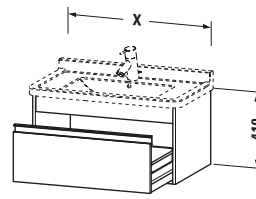

Waschtischunterbau wandhängend

Basis Angaben

Langbezeichnung	Duravit Ketho Waschtischunterbau wandhängend, Eiche Schwarz Matt, Rechteckig, Anzahl Auszüge: 1 – KT666501616

Spezifikationen

Anzahl Auszüge	1
Für Anzahl Waschtische	1
Montagegrad	Montiert

Waschplatz

Position Becken	Mitte

Montage

Montageart	Montage unter Waschtisch / Wandhängend / Wandmontage

Farbe

Farbwert	Eiche Schwarz
Glanzgrad	Matt

Front

Farbwert Front	Eiche Schwarz
Glanzgrad Front	Matt

Korpus

Glanzgrad Korpus	Matt
Material Korpus	Hochverdichtete Dreischicht-Holzspanplatte
Oberfläche Korpus	Dekor

Griff

Ausführung Griff	Griffleiste
Anzahl Griffe	1
Farbwert Griff	Silber

Features

Inneneinteilung	Optional
Selbsteinzug mit Dämpfung	✓

Lieferumfang

Montage	
Inkl. Befestigungsmaterial	✓
Technische Dokumentation	
Inkl. Montageanleitung	digital und gedruckt

Logistik

Artikelgewicht	23,5 kg

Verkaufsverpackung

Art Verkaufsverpackung	Karton
Menge / Verkaufsverpackung	1 Stk.
Ab Werk verpackt	✓
Breite Verkaufsverpackung inkl. Artikel	1000 mm
Höhe Verkaufsverpackung inkl. Artikel	455 mm
Tiefe Verkaufsverpackung inkl. Artikel	410 mm
Gewicht Verkaufsverpackung inkl. Artikel	23,5 kg
Anzahl Packstücke	1

Vermaßung

Breite / Länge	1000 mm
Höhe	410 mm
Tiefe / Breite	455 mm
Min. Wandabstand	0 mm

Passende Produkte

Passende Artikel	
	Waschtisch # 030410 Starck 3
	Raumsparsiphon # 005076 Universal
	Inneneinteilung # UV9845 Universal
Notwendige Artikel	
	Raumsparsiphon # 005076 Universal
	Waschtisch # 030410 Starck 3