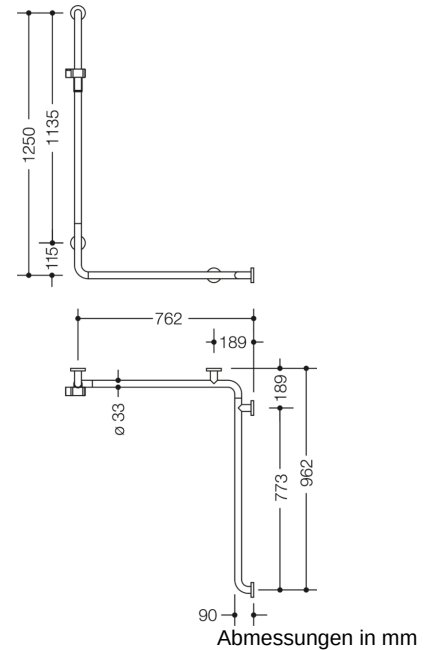

Abbildung ähnlich

Eigenschaften

Dusch-, Wannenhandlauf mit Brausehalterstange der Serie 805 Classic

- Ausführung rechts
- senkrecht und waagrecht angeordnete, im rechten Winkel verbundene Stangen mit Stahl-Befestigungsrosetten und Brausehalter
- dient im Dusch- und Wannenbereich zum Festhalten und Abstützen
- senkrechte Länge 1250 mm, waagerechte Längen 762 mm und 962 mm
- 90 mm tief, lichter Abstand zur Wand 57 mm, Stangendurchmesser 33 mm, Rohrstärke 2 mm, Rosettendurchmesser 70 mm
- geeignet für Handbrausen verschiedener Hersteller
- Brausehalter kann stufenlos geneigt und nach Ziehen oder Drücken eines großflächigen Hebels in der Höhe verstellt werden
- konische Aufnahme am Brausehalter erleichtert das Einhängen der Handbrause
- Montage an der Wand mit wandspezifischem Befestigungsmaterial und Rosetten von HEWI
- getestet bis 200 kg bei Verwendung mit HEWI Befestigungsmaterial
- empfohlenes maximales Gewicht des Anwenders: 150 kg
- aus hochwertigem Edelstahl, Oberfläche matt geschliffen
- Brausehalter aus hochglänzendem Polyamid in den HEWI Farben 90 (Tiefschwarz), 92 (Anthrazitgrau), 98 (Signalweiß) oder 99 (Reinweiß)
- erfüllt die Anforderungen nach ÖNORM B1600/1601
- Bei Verwendung mit Einhängesitzen bitte beachten: Prüfung der Kompatibilität erforderlich.
- Eine detaillierte Auflistung der Kombinationsmöglichkeiten von Haltegriffen, Winkelgriffen und Duschhandläufen mit passenden Einhängesitzen finden Sie in unserem Online-Katalog im Download-Bereich des jeweiligen Produktes.

Farben/Oberflächen

	99 (Reinweiß)
	98 (Signalweiß)
	92 (Anthrazitgrau)
	90 (Tiefschwarz)