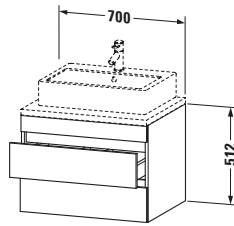

**Konsolenwaschtischunterbau wandhängend**

Basis Angaben	
Langbezeichnung	Duravit DuraStyle Konsolenwaschtischunterbau wandhängend, Eiche Natur Matt, Rechteckig, Anzahl Schubkästen: 2 – DS531603030

Spezifikationen	
Anzahl Schubkästen	2
Für Anzahl Waschtische	1
Montagegrad	Montiert
Waschplatz	
Position Becken	Mitte
Montage	
Montageart	Konsolenmontage / Wandhängend / Wandmontage
Farbe	
Farbwert	Eiche Natur
Glanzgrad	Matt
Front	
Farbwert Front	Eiche Natur
Glanzgrad Front	Matt
Korpus	
Glanzgrad Korpus	Matt
Material Korpus	Hochverdichtete Dreischicht-Holzspanplatte
Oberfläche Korpus	Dekor
Griff	
Ausführung Griff	Grifflos

Features	
Inneneinteilung	Optional
Selbsteinzug mit Dämpfung	✓
Siphonausschnitt	✓
Schürze	✓

Lieferumfang	
Montage	
Inkl. Befestigungsmaterial	✓
Technische Dokumentation	
Inkl. Montageanleitung	digital und gedruckt

Logistik	
Artikelgewicht	23,6 kg
Verkaufsverpackung	
Art Verkaufsverpackung	Karton
Menge / Verkaufsverpackung	1 Stk.
Ab Werk verpackt	✓
Breite Verkaufsverpackung inkl. Artikel	721 mm
Höhe Verkaufsverpackung inkl. Artikel	760 mm
Tiefe Verkaufsverpackung inkl. Artikel	625 mm
Gewicht Verkaufsverpackung inkl. Artikel	30 kg
Anzahl Packstücke	1

Vermaßung	
Breite / Länge	700 mm
Höhe	512 mm
Tiefe / Breite	548 mm
Min. Wandabstand	20 mm

Passende Produkte	
Passende Artikel	
	Raumsparsiphon # 005076 Universal
	Inneneinteilung # UV9846 Universal

Notwendige Artikel	
	Konsole # DS103C DuraStyle
	Konsole # DS107C DuraStyle
	Konsole # DS102C DuraStyle
	Konsole # DS106C DuraStyle