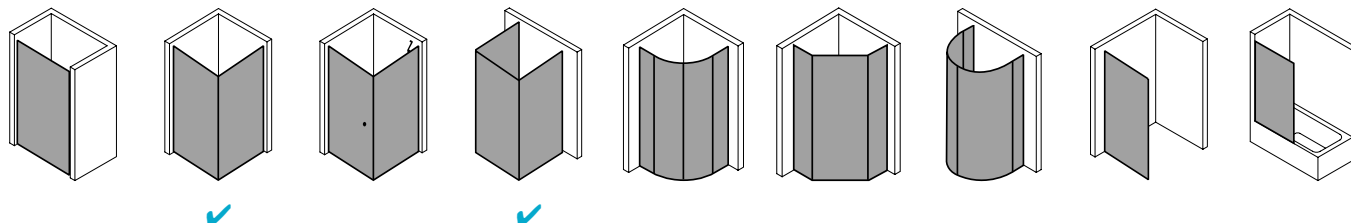

- Umweltmanagement zertifiziert nach DIN EN 14001:2015.
- Energiemanagement zertifiziert nach DIN EN 50001:2011.

Technische Daten

Höhe	1850 mm
Breite	930 mm
Tiefe	31 mm
Oberfläche	Silber Hochglanz
Glas	ESG SR Opaco
Beschichtung	ohne
Wanneneinbaumaß	910-935 mm
Glasaußenkante	885-910 mm
Anschlag	rechts
Türart	

Einbausituation