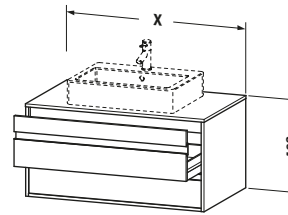

Konsolenwaschtischunterbau wandhängend

Basis Angaben	
Langbezeichnung	Duravit Ketho Konsolenwaschtischunterbau wandhängend, Nussbaum Matt, Rechteckig, Anzahl Ausschnitte: 1, Anzahl Schubkästen: 2 – KT665607979

Features	
Selbsteinzug mit Dämpfung	✓
Siphonausschnitt	✓
Schürze	✓
Hahnlochbohrungen möglich	✓

Weitere Informationen finden Sie hier

<https://pro.duravit.de/p/KT665607979>

Spezifikationen	
Anzahl Ausschnitte	1
Anzahl Schubkästen	2
Für Anzahl Waschtische	1
Montagegrad	Montiert
Waschplatz	
Position Becken	Mitte
Montage	
Montageart	Wandhängend / Wandmontage
Farbe	
Farbwert	Nussbaum
Glanzgrad	Matt
Front	
Farbwert Front	Nussbaum
Glanzgrad Front	Matt
Korpus	
Glanzgrad Korpus	Matt
Material Korpus	Hochverdichtete Dreischicht-Holzspanplatte
Oberfläche Korpus	Dekor
Konsole	
Farbwert Konsole	Nussbaum
Glanzgrad Konsole	Matt
Material Konsole	Hochverdichtete Dreischicht-Holzspanplatte
Oberfläche Konsole	Dekor
Griff	
Ausführung Griff	Griffleiste
Anzahl Griffe	2
Farbwert Griff	Silber

Lieferumfang	
Inkl. Konsolenplatte	✓
Montage	
Inkl. Befestigungsmaterial	✓
Technische Dokumentation	
Inkl. Montageanleitung	digital und gedruckt

Logistik	
Artikelgewicht	44,5 kg
Verkaufsverpackung	
Art Verkaufsverpackung	Karton
Menge / Verkaufsverpackung	1 Stk.
Ab Werk verpackt	✓
Breite Verkaufsverpackung inkl. Artikel	612 mm
Höhe Verkaufsverpackung inkl. Artikel	1240 mm
Tiefe Verkaufsverpackung inkl. Artikel	547 mm
Gewicht Verkaufsverpackung inkl. Artikel	50 kg
Anzahl Packstücke	1

Vermaßung	
Breite / Länge	1200 mm
Höhe	496 mm
Tiefe / Breite	550 mm
Min. Wandabstand	0 mm

Passende Produkte	
Passende Artikel	
	Raumsparsiphon # 005076 Universal