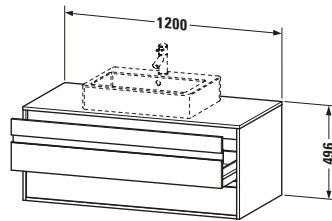

Konsolenwaschtischunterbau wandhängend

Basis Angaben	
Langbezeichnung	Duravit Ketho Konsolenwaschtischunterbau wandhängend, Nussbaum Matt, Rechteckig, Anzahl Ausschnitte: 1, Anzahl Schubkästen: 2 – KT665607979

Features	
Selbsteinzug mit Dämpfung	✓
Siphonausschnitt	✓
Schürze	✓
Hahnlochbohrungen möglich	✓

Weitere Informationen finden Sie hier

<https://pro.duravit.de/p/KT665607979>

Spezifikationen	
Anzahl Ausschnitte	1
Anzahl Schubkästen	2
Für Anzahl Waschtische	1
Montagegrad	Montiert
Waschplatz	
Position Becken	Mitte
Montage	
Montageart	Wandhängend / Wandmontage
Farbe	
Farbwert	Nussbaum
Glanzgrad	Matt
Front	
Farbwert Front	Nussbaum
Glanzgrad Front	Matt
Korpus	
Glanzgrad Korpus	Matt
Material Korpus	Hochverdichtete Dreischicht-Holzspanplatte
Oberfläche Korpus	Dekor
Konsole	
Farbwert Konsole	Nussbaum
Glanzgrad Konsole	Matt
Material Konsole	Hochverdichtete Dreischicht-Holzspanplatte
Oberfläche Konsole	Dekor
Griff	
Ausführung Griff	Griffleiste
Anzahl Griffe	2
Farbwert Griff	Silber

Lieferumfang	
Inkl. Konsolenplatte	✓
Montage	
Inkl. Befestigungsmaterial	✓
Technische Dokumentation	
Inkl. Montageanleitung	digital und gedruckt

Logistik	
Artikelgewicht	44,5 kg
Verkaufsverpackung	
Art Verkaufsverpackung	Karton
Menge / Verkaufsverpackung	1 Stk.
Ab Werk verpackt	✓
Breite Verkaufsverpackung inkl. Artikel	612 mm
Höhe Verkaufsverpackung inkl. Artikel	1240 mm
Tiefe Verkaufsverpackung inkl. Artikel	547 mm
Gewicht Verkaufsverpackung inkl. Artikel	50 kg
Anzahl Packstücke	1

Vermaßung	
Breite / Länge	1200 mm
Höhe	496 mm
Tiefe / Breite	550 mm
Min. Wandabstand	0 mm

Passende Produkte	
Passende Artikel	
	Raumsparsiphon # 005076 Universal