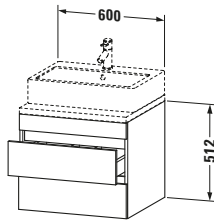

**Konsolenwaschtischunterbau wandhängend**

Basis Angaben	
Langbezeichnung	Duravit DuraStyle Konsolenwaschtischunterbau wandhängend, Basalt Matt, Rechteckig, Anzahl Schubkästen: 2 – DS531504343

Spezifikationen	
Anzahl Schubkästen	2
Für Anzahl Waschtische	1
Montagegrad	Montiert
Waschplatz	
Position Becken	Mitte
Montage	
Montageart	Konsolenmontage / Wandhängend / Wandmontage
Farbe	
Farbwert	Basalt
Glanzgrad	Matt
Front	
Farbwert Front	Basalt
Glanzgrad Front	Matt
Korpus	
Glanzgrad Korpus	Matt
Material Korpus	Hochverdichtete Dreischicht-Holzspanplatte
Oberfläche Korpus	Dekor
Griff	
Ausführung Griff	Grifflos

Features	
Inneneinteilung	Optional
Selbsteinzug mit Dämpfung	✓
Siphonausschnitt	✓
Schürze	✓

Lieferumfang	
Montage	
Inkl. Befestigungsmaterial	✓
Technische Dokumentation	
Inkl. Montageanleitung	digital und gedruckt

Logistik	
Artikelgewicht	21,3 kg
Verkaufsverpackung	
Art Verkaufsverpackung	Karton
Menge / Verkaufsverpackung	1 Stk.
Ab Werk verpackt	✓
Breite Verkaufsverpackung inkl. Artikel	685 mm
Höhe Verkaufsverpackung inkl. Artikel	670 mm
Tiefe Verkaufsverpackung inkl. Artikel	640 mm
Gewicht Verkaufsverpackung inkl. Artikel	25,5 kg
Anzahl Packstücke	1

Vermaßung	
Breite / Länge	600 mm
Höhe	512 mm
Tiefe / Breite	548 mm
Min. Wandabstand	20 mm

Passende Produkte	
Passende Artikel	
	Raumsparsiphon # <b>005076</b> Universal
	Inneneinteilung # <b>UV9846</b> Universal