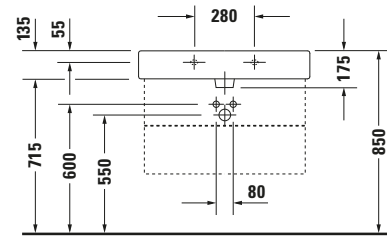

Waschtisch

6045 X-Large

6345 X-Large

Basis Angaben

Langbezeichnung	Duravit Vero Waschtisch 800 mm Weiß Hochglanz, Hahnlochbank, Anzahl Hahnlöcher pro Waschplatz: 1, Überlauf – 04548000001
-----------------	--

Spezifikationen

Farbe	
Farbwert	Weiß
Innenfarbe	Weiß
Außenfarbe	Weiß
Glanzgrad	Hochglanz
Glanzgrad Innen	Hochglanz
Glanzgrad Außen	Hochglanz
Überlauf	
Überlauf	✓
Waschplatz	
Anzahl Hahnlöcher pro Waschplatz	1
Material	
Material	Keramik

Features

Oberflächenveredelung	
WonderGliss	✓
Waschplatz	
Hahnlochbank	✓

Logistik

Artikelgewicht	20,9 kg
----------------	---------

Passende Produkte

Passende Artikel	
	Push-open Ventil # 0050524600 Universal
	Handtuchhalter # 0030381000 Universal
	Push-open Ventil # 005052 Universal
	Designsiphon # 005036 Universal

Beschreibungstexte

Ausschreibungstext	Duravit Vero Waschtisch Weiß Hochglanz 800 mm, Designer: Duravit, Sanitärkeramik, Wandhängend, Überlauf, Position Ablauf: Mitte, Ablagefläche: Hahnlochbank, Anzahl Becken: 1, Beckenform: Rechteckig, Position Becken: Mitte, Position Hahnloch: Mitte, Weiß Hochglanz, Geeignet für Möbel, Hahnlochbank, CE-Kennzeichen-1: EN 14688, EAN Nr.: 4021534269417, Artikelgewicht: 20,9 kg, Beckenbreite: 730 mm, Beckentiefe: 310 mm, Abmessungen (Breite / Länge x Tiefe / Breite x Höhe): 800 x 470 x 175 mm, WonderGliss, Artikel Nr.: 04548000001
--------------------	--