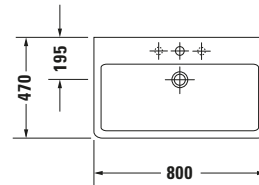

Waschtisch

6045 X-Large

6345 X-Large

Basis Angaben

Langbezeichnung	Duravit Vero Waschtisch 800 mm Weiß Hochglanz, Hahnlochbank, Anzahl Hahnlöcher pro Waschplatz: 1, Überlauf – 04548000001
-----------------	--

Spezifikationen

Farbe	
Farbwert	Weiß
Innenfarbe	Weiß
Außenfarbe	Weiß
Glanzgrad	Hochglanz
Glanzgrad Innen	Hochglanz
Glanzgrad Außen	Hochglanz
Überlauf	
Überlauf	✓
Waschplatz	
Anzahl Hahnlöcher pro Waschplatz	1
Material	
Material	Keramik

Beschreibungstexte

Ausschreibungstext	Duravit Vero Waschtisch Weiß Hochglanz 800 mm, Designer: Duravit, Sanitärkeramik, Wandhängend, Überlauf, Position Ablauf: Mitte, Ablagefläche: Hahnlochbank, Anzahl Becken: 1, Beckenform: Rechteckig, Position Becken: Mitte, Position Hahnloch: Mitte, Weiß Hochglanz, Geeignet für Möbel, Hahnlochbank, CE-Kennzeichen-1: EN 14688, EAN Nr.: 4021534269417, Artikelgewicht: 20,9 kg, Beckenbreite: 730 mm, Beckentiefe: 310 mm, Abmessungen (Breite / Länge x Tiefe / Breite x Höhe): 800 x 470 x 175 mm, WonderGliss, Artikel Nr.: 04548000001
--------------------	--