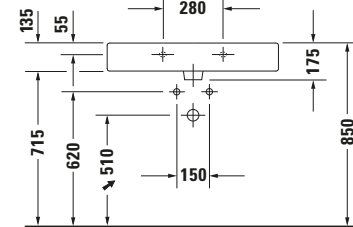

Waschtisch

6045 X-Large

6345 X-Large

Basis Angaben

Langbezeichnung	Duravit Vero Waschtisch 800 mm Weiß Hochglanz, Hahnlochbank, Anzahl Hahnlöcher pro Waschplatz: 1, Überlauf – 04548000001
-----------------	--

Spezifikationen

Farbe	
Farbwert	Weiß
Innenfarbe	Weiß
Außenfarbe	Weiß
Glanzgrad	Hochglanz
Glanzgrad Innen	Hochglanz
Glanzgrad Außen	Hochglanz
Überlauf	
Überlauf	✓
Waschplatz	
Anzahl Hahnlöcher pro Waschplatz	1
Material	
Material	Keramik

Features

Oberflächenveredelung	
WonderGliss	✓
Waschplatz	
Hahnlochbank	✓

Logistik

Artikelgewicht	20,9 kg
----------------	---------

Passende Produkte

Passende Artikel	
	Push-open Ventil # 0050524600 Universal
	Handtuchhalter # 0030381000 Universal
	Push-open Ventil # 005052 Universal
	Designsiphon # 005036 Universal

Beschreibungstexte

Ausschreibungstext	Duravit Vero Waschtisch Weiß Hochglanz 800 mm, Designer: Duravit, Sanitärkeramik, Wandhängend, Überlauf, Position Ablauf: Mitte, Ablagefläche: Hahnlochbank, Anzahl Becken: 1, Beckenform: Rechteckig, Position Becken: Mitte, Position Hahnloch: Mitte, Weiß Hochglanz, Geeignet für Möbel, Hahnlochbank, CE-Kennzeichen-1: EN 14688, EAN Nr.: 4021534269417, Artikelgewicht: 20,9 kg, Beckenbreite: 730 mm, Beckentiefe: 310 mm, Abmessungen (Breite / Länge x Tiefe / Breite x Höhe): 800 x 470 x 175 mm, WonderGliss, Artikel Nr.: 04548000001
--------------------	--