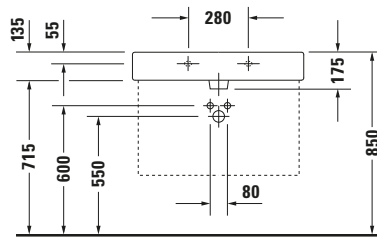

Waschtisch

6045 X-Large

6345 X-Large

Basis Angaben

Langbezeichnung	Duravit Vero Waschtisch 800 mm Weiß Hochglanz, Hahnlochbank, Anzahl Hahnlöcher pro Waschplatz: 1, Überlauf – 04548000001
-----------------	--

Spezifikationen

Farbe	
Farbwert	Weiß
Innenfarbe	Weiß
Außenfarbe	Weiß
Glanzgrad	Hochglanz
Glanzgrad Innen	Hochglanz
Glanzgrad Außen	Hochglanz
Überlauf	
Überlauf	✓
Waschplatz	
Anzahl Hahnlöcher pro Waschplatz	1
Material	
Material	Keramik

Features

Oberflächenveredelung	
WonderGliss	✓
Waschplatz	
Hahnlochbank	✓

Logistik

Artikelgewicht	20,9 kg
----------------	---------

Passende Produkte

Passende Artikel	
	Push-open Ventil # 0050524600 Universal
	Handtuchhalter # 0030381000 Universal
	Push-open Ventil # 005052 Universal
	Designsiphon # 005036 Universal

Beschreibungstexte

Ausschreibungstext	Duravit Vero Waschtisch Weiß Hochglanz 800 mm, Designer: Duravit, Sanitärkeramik, Wandhängend, Überlauf, Position Ablauf: Mitte, Ablagefläche: Hahnlochbank, Anzahl Becken: 1, Beckenform: Rechteckig, Position Becken: Mitte, Position Hahnloch: Mitte, Weiß Hochglanz, Geeignet für Möbel, Hahnlochbank, CE-Kennzeichen-1: EN 14688, EAN Nr.: 4021534269417, Artikelgewicht: 20,9 kg, Beckenbreite: 730 mm, Beckentiefe: 310 mm, Abmessungen (Breite / Länge x Tiefe / Breite x Höhe): 800 x 470 x 175 mm, WonderGliss, Artikel Nr.: 04548000001
--------------------	--