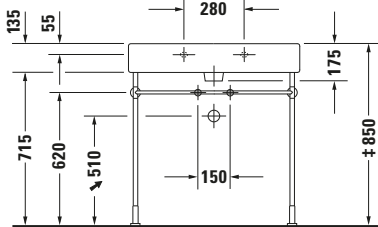

Waschtisch

6045 X-Large

6345 X-Large

Basis Angaben

Langbezeichnung	Duravit Vero Waschtisch 800 mm Weiß Hochglanz, Hahnlochbank, Anzahl Hahnlöcher pro Waschplatz: 1, Überlauf – 04548000001
-----------------	--

Spezifikationen

Farbe	
Farbwert	Weiß
Innenfarbe	Weiß
Außenfarbe	Weiß
Glanzgrad	Hochglanz
Glanzgrad Innen	Hochglanz
Glanzgrad Außen	Hochglanz
Überlauf	
Überlauf	✓
Waschplatz	
Anzahl Hahnlöcher pro Waschplatz	1
Material	
Material	Keramik

Features

Oberflächenveredelung	
WonderGliss	✓
Waschplatz	
Hahnlochbank	✓

Logistik

Artikelgewicht	20,9 kg
----------------	---------

Passende Produkte

Passende Artikel	
	Push-open Ventil # 0050524600 Universal
	Handtuchhalter # 0030381000 Universal
	Push-open Ventil # 005052 Universal
	Designsiphon # 005036 Universal

Beschreibungstexte

Ausschreibungstext	Duravit Vero Waschtisch Weiß Hochglanz 800 mm, Designer: Duravit, Sanitärkeramik, Wandhängend, Überlauf, Position Ablauf: Mitte, Ablagefläche: Hahnlochbank, Anzahl Becken: 1, Beckenform: Rechteckig, Position Becken: Mitte, Position Hahnloch: Mitte, Weiß Hochglanz, Geeignet für Möbel, Hahnlochbank, CE-Kennzeichen-1: EN 14688, EAN Nr.: 4021534269417, Artikelgewicht: 20,9 kg, Beckenbreite: 730 mm, Beckentiefe: 310 mm, Abmessungen (Breite / Länge x Tiefe / Breite x Höhe): 800 x 470 x 175 mm, WonderGliss, Artikel Nr.: 04548000001
--------------------	--