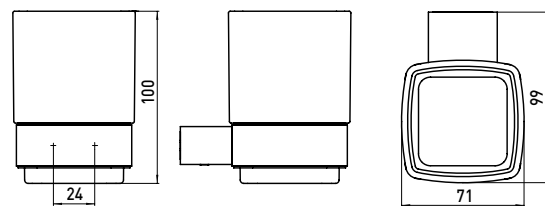

PRODUKTINFORMATION

Glashalter, Kristallglas satiniert emco-steel

Art.-Nr.0520 016 00

Wandmodell