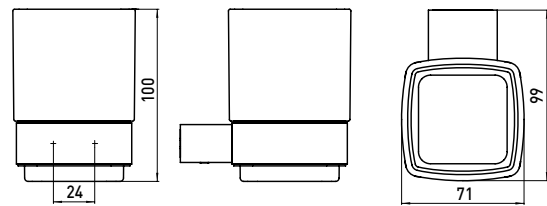

PRODUKTINFORMATION

Glashalter, Kristallglas satiniert edelstahl

Art.-Nr.0520 016 00

Wandmodell