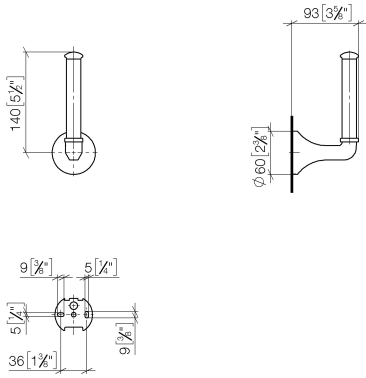

83 590 361 Produktversion ab 03.07.2016

- Höhe 170 mm
- Rosette Ø 60 mm
- Ausladung 93 mm

	Messing gebürstet (23kt Gold)	83 590 361-28
	Chrom	83 590 361-00
	Platin gebürstet	83 590 361-06
	Platin	83 590 361-08
	Messing (23kt Gold)	83 590 361-09
	Dark Brass matt	83 590 361-16
	Dark Bronze matt	83 590 361-17
	Bronze gebürstet	83 590 361-42
	Dark Platinum gebürstet	83 590 361-99

83 590 361 Produktversion ab 03.07.2016

mm [inches]

83 590 361 Produktversion ab 03.07.2016

Ersatzteile für die
anderen
Oberflächenvarianten
finden Sie hier:
Chrom

Ersatzteilstückliste

Nr.	Artikelnummer	Benennung	Verbaumenge	Lieferzeit
1	04 31 11 140 00 90	Befestigung Gewindestift M6 x 10 mm -	1,00	2
2	05 17 97 507 00 90	Befestigungssatz 52 x 45 x 70 mm -	1,00	2