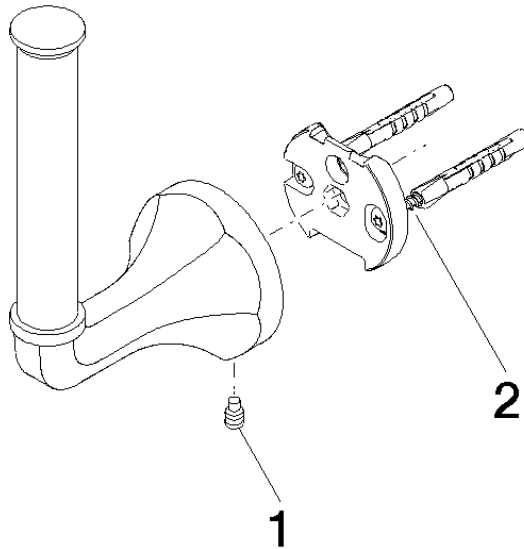

83 590 361 Produktversion ab 03.07.2016

- Höhe 170 mm
- Rosette Ø 60 mm
- Ausladung 93 mm

	Messing gebürstet (23kt Gold)	83 590 361-28
	Chrom	83 590 361-00
	Platin gebürstet	83 590 361-06
	Platin	83 590 361-08
	Messing (23kt Gold)	83 590 361-09
	Dark Brass matt	83 590 361-16
	Dark Bronze matt	83 590 361-17
	Bronze gebürstet	83 590 361-42
	Dark Platinum gebürstet	83 590 361-99

83 590 361 Produktversion ab 03.07.2016

mm [inches]

83 590 361 Produktversion ab 03.07.2016

Ersatzteile für die
anderen
Oberflächenvarianten
finden Sie hier:
Chrom

Ersatzteilstückliste

Nr.	Artikelnummer	Benennung	Verbaumenge	Lieferzeit
1	04 31 11 140 00 90	Befestigung Gewindestift M6 x 10 mm -	1,00	2
2	05 17 97 507 00 90	Befestigungssatz 52 x 45 x 70 mm -	1,00	2