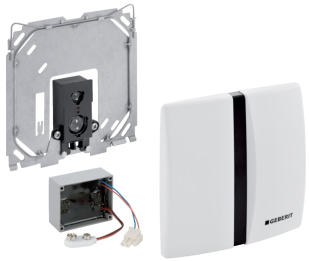

Geberit Umbauset IR-Urinal 12/24 V

LIEFERUMFANG

- Abdeckplatte mit IR-Fenster
- Infrarotsteuerung, vormontiert auf Befestigungsrahmen
- Adapter
- Befestigungsmaterial

Art.-Nr.	Farbe / Oberfläche	VE1 Stk.
240.900.11.1	weiß-alpin	1