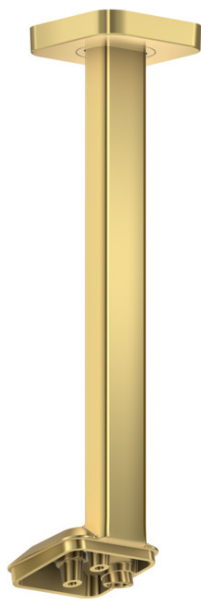

AXOR ShowerSphere
Deckenanschluss 300 mm für Kopfbrause 1jet
 Oberfläche: **Polished Gold Optic** Artikelnummer: **39767990**

Beschreibung

Merkmale

- Länge: 300 mm
- Installationsart: Aufputzmontage
- Material: Metall
- Anschlussart: kompatibel für internationale Installation mit G 1/2 und USA-Installation mit NPT 1/2
- geeignet für: Kopfbrause 1jet

Produktabbildung

Maßzeichnung