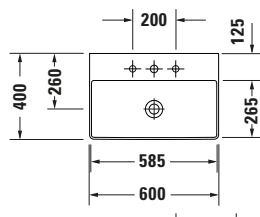

**Waschtisch**

Basis Angaben	
Langbezeichnung	Duravit DuraSquare Waschtisch Compact 600 mm Weiß Hochglanz, Hahnlochbank, Anzahl Hahnlöcher pro Waschplatz: 1 – 2356600041

Spezifikationen	
<b>Farbe</b>	
Farbwert	Weiß
Innenfarbe	Weiß
Außenfarbe	Weiß
Glanzgrad	Hochglanz
Glanzgrad Innen	Hochglanz
Glanzgrad Außen	Hochglanz
<b>Waschplatz</b>	
Anzahl Hahnlöcher pro Waschplatz	1
<b>Material</b>	
Material	Keramik

Features	
<b>Waschplatz</b>	
Hahnlochbank	✓
<b>Waschtisch</b>	
Von unten glasiert	✓

Logistik	
Artikelgewicht	12,9 kg

Passende Produkte	
<b>Passende Artikel</b>	
	Designsiphon # 0050361000 Universal
	Designsiphon # 0050364600 Universal
	Glaseinleger # 0099688200 DuraSquare
	Glaseinleger # 0099688300 DuraSquare
	Glaseinleger # 0099688400 DuraSquare
	Glaseinleger # 0099688700 DuraSquare
	Handtuchhalter # 0030371000 Universal
	Handtuchhalter # 0030374600 Universal

Beschreibungstexte	
Ausschreibungstext	Duravit DuraSquare Waschtisch Compact Weiß Hochglanz 600 mm, Designer: Duravit, DuraCeram®, Wandhängend, Ohne Überlauf, Position Ablauf: Mitte, Von unten glasiert, Ablagefläche: Hahnlochbank, Anzahl Becken: 1, Beckenform: Rechteckig, Position Becken: Mitte, Position Hahnloch: Mitte, Weiß Hochglanz, Geeignet für Möbel, Hahnlochbank, Inkl. Keramische Ventilabdeckhaube, Inkl. Schaftventil, CE-Kennzeichen-1: EN 14688, EAN Nr.: 4053424497952, Artikelgewicht: 12,9 kg, Beckentiefe: 265 mm, Abmessungen (Breite / Länge x Tiefe / Breite x Höhe): 600 x 400 x 145 mm, Artikel Nr.: 2356600041