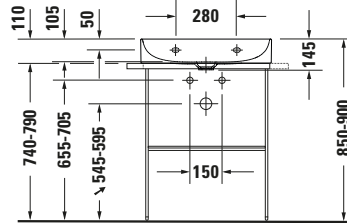

**Waschtisch**

Basis Angaben	
Langbezeichnung	Duravit DuraSquare Waschtisch Compact 600 mm Weiß Hochglanz, Hahnlochbank, Anzahl Hahnlöcher pro Waschplatz: 1 – 2356600041

Spezifikationen	
<b>Farbe</b>	
Farbwert	Weiß
Innenfarbe	Weiß
Außenfarbe	Weiß
Glanzgrad	Hochglanz
Glanzgrad Innen	Hochglanz
Glanzgrad Außen	Hochglanz
<b>Waschplatz</b>	
Anzahl Hahnlöcher pro Waschplatz	1
<b>Material</b>	
Material	Keramik

Features	
<b>Waschplatz</b>	
Hahnlochbank	✓
<b>Waschtisch</b>	
Von unten glasiert	✓

Logistik	
Artikelgewicht	12,9 kg

Passende Produkte	
<b>Passende Artikel</b>	
	Designsiphon # 0050361000 Universal
	Designsiphon # 0050364600 Universal
	Glaseinleger # 0099688200 DuraSquare
	Glaseinleger # 0099688300 DuraSquare
	Glaseinleger # 0099688400 DuraSquare
	Glaseinleger # 0099688700 DuraSquare
	Handtuchhalter # 0030371000 Universal
	Handtuchhalter # 0030374600 Universal

Beschreibungstexte	
Ausschreibungstext	Duravit DuraSquare Waschtisch Compact Weiß Hochglanz 600 mm, Designer: Duravit, DuraCeram®, Wandhängend, Ohne Überlauf, Position Ablauf: Mitte, Von unten glasiert, Ablagefläche: Hahnlochbank, Anzahl Becken: 1, Beckenform: Rechteckig, Position Becken: Mitte, Position Hahnloch: Mitte, Weiß Hochglanz, Geeignet für Möbel, Hahnlochbank, Inkl. Keramische Ventilabdeckhaube, Inkl. Schaftventil, CE-Kennzeichen-1: EN 14688, EAN Nr.: 4053424497952, Artikelgewicht: 12,9 kg, Beckentiefe: 265 mm, Abmessungen (Breite / Länge x Tiefe / Breite x Höhe): 600 x 400 x 145 mm, Artikel Nr.: 2356600041