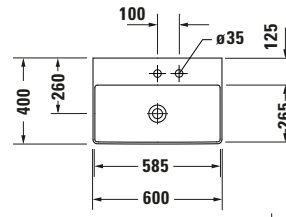

**Waschtisch**

Basis Angaben	
Langbezeichnung	Duravit DuraSquare Waschtisch Compact 600 mm Weiß Hochglanz, Hahnlochbank, Anzahl Hahnlöcher pro Waschplatz: 1 – 2356600041

Spezifikationen	
<b>Farbe</b>	
Farbwert	Weiß
Innenfarbe	Weiß
Außenfarbe	Weiß
Glanzgrad	Hochglanz
Glanzgrad Innen	Hochglanz
Glanzgrad Außen	Hochglanz
<b>Waschplatz</b>	
Anzahl Hahnlöcher pro Waschplatz	1
<b>Material</b>	
Material	Keramik

Features	
<b>Waschplatz</b>	
Hahnlochbank	✓
<b>Waschtisch</b>	
Von unten glasiert	✓

Logistik	
Artikelgewicht	12,9 kg

Passende Produkte	
<b>Passende Artikel</b>	
	Designsiphon # 0050361000 Universal
	Designsiphon # 0050364600 Universal
	Glaseinleger # 0099688200 DuraSquare
	Glaseinleger # 0099688300 DuraSquare
	Glaseinleger # 0099688400 DuraSquare
	Glaseinleger # 0099688700 DuraSquare
	Handtuchhalter # 0030371000 Universal
	Handtuchhalter # 0030374600 Universal

Beschreibungstexte	
Ausschreibungstext	Duravit DuraSquare Waschtisch Compact Weiß Hochglanz 600 mm, Designer: Duravit, DuraCeram®, Wandhängend, Ohne Überlauf, Position Ablauf: Mitte, Von unten glasiert, Ablagefläche: Hahnlochbank, Anzahl Becken: 1, Beckenform: Rechteckig, Position Becken: Mitte, Position Hahnloch: Mitte, Weiß Hochglanz, Geeignet für Möbel, Hahnlochbank, Inkl. Keramische Ventilabdeckhaube, Inkl. Schaftventil, CE-Kennzeichen-1: EN 14688, EAN Nr.: 4053424497952, Artikelgewicht: 12,9 kg, Beckentiefe: 265 mm, Abmessungen (Breite / Länge x Tiefe / Breite x Höhe): 600 x 400 x 145 mm, Artikel Nr.: 2356600041