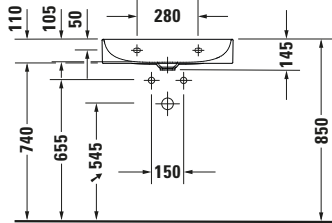

**Waschtisch**

Basis Angaben	
Langbezeichnung	Duravit DuraSquare Waschtisch Compact 600 mm Weiß Hochglanz, Hahnlochbank, Anzahl Hahnlöcher pro Waschplatz: 1 – 2356600041

Spezifikationen	
<b>Farbe</b>	
Farbwert	Weiß
Innenfarbe	Weiß
Außenfarbe	Weiß
Glanzgrad	Hochglanz
Glanzgrad Innen	Hochglanz
Glanzgrad Außen	Hochglanz
<b>Waschplatz</b>	
Anzahl Hahnlöcher pro Waschplatz	1
<b>Material</b>	
Material	Keramik

Features	
<b>Waschplatz</b>	
Hahnlochbank	✓
<b>Waschtisch</b>	
Von unten glasiert	✓

Logistik	
Artikelgewicht	12,9 kg

Passende Produkte	
<b>Passende Artikel</b>	
	Designsiphon # 0050361000 Universal
	Designsiphon # 0050364600 Universal
	Glaseinleger # 0099688200 DuraSquare
	Glaseinleger # 0099688300 DuraSquare
	Glaseinleger # 0099688400 DuraSquare
	Glaseinleger # 0099688700 DuraSquare
	Handtuchhalter # 0030371000 Universal
	Handtuchhalter # 0030374600 Universal

Beschreibungstexte	
Ausschreibungstext	Duravit DuraSquare Waschtisch Compact Weiß Hochglanz 600 mm, Designer: Duravit, DuraCeram®, Wandhängend, Ohne Überlauf, Position Ablauf: Mitte, Von unten glasiert, Ablagefläche: Hahnlochbank, Anzahl Becken: 1, Beckenform: Rechteckig, Position Becken: Mitte, Position Hahnloch: Mitte, Weiß Hochglanz, Geeignet für Möbel, Hahnlochbank, Inkl. Keramische Ventilabdeckhaube, Inkl. Schaftventil, CE-Kennzeichen-1: EN 14688, EAN Nr.: 4053424497952, Artikelgewicht: 12,9 kg, Beckentiefe: 265 mm, Abmessungen (Breite / Länge x Tiefe / Breite x Höhe): 600 x 400 x 145 mm, Artikel Nr.: 2356600041