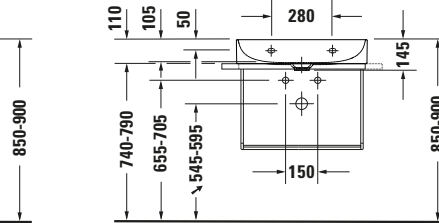

**Waschtisch**

Basis Angaben	
Langbezeichnung	Duravit DuraSquare Waschtisch Compact 600 mm Weiß Hochglanz, Hahnlochbank, Anzahl Hahnlöcher pro Waschplatz: 1 – 2356600041

Spezifikationen	
<b>Farbe</b>	
Farbwert	Weiß
Innenfarbe	Weiß
Außenfarbe	Weiß
Glanzgrad	Hochglanz
Glanzgrad Innen	Hochglanz
Glanzgrad Außen	Hochglanz
<b>Waschplatz</b>	
Anzahl Hahnlöcher pro Waschplatz	1
<b>Material</b>	
Material	Keramik

Features	
<b>Waschplatz</b>	
Hahnlochbank	✓
<b>Waschtisch</b>	
Von unten glasiert	✓

Logistik	
Artikelgewicht	12,9 kg

Passende Produkte	
<b>Passende Artikel</b>	
	Designsiphon # 0050361000 Universal
	Designsiphon # 0050364600 Universal
	Glaseinleger # 0099688200 DuraSquare
	Glaseinleger # 0099688300 DuraSquare
	Glaseinleger # 0099688400 DuraSquare
	Glaseinleger # 0099688700 DuraSquare
	Handtuchhalter # 0030371000 Universal
	Handtuchhalter # 0030374600 Universal

Beschreibungstexte	
Ausschreibungstext	Duravit DuraSquare Waschtisch Compact Weiß Hochglanz 600 mm, Designer: Duravit, DuraCeram®, Wandhängend, Ohne Überlauf, Position Ablauf: Mitte, Von unten glasiert, Ablagefläche: Hahnlochbank, Anzahl Becken: 1, Beckenform: Rechteckig, Position Becken: Mitte, Position Hahnloch: Mitte, Weiß Hochglanz, Geeignet für Möbel, Hahnlochbank, Inkl. Keramische Ventilabdeckhaube, Inkl. Schaftventil, CE-Kennzeichen-1: EN 14688, EAN Nr.: 4053424497952, Artikelgewicht: 12,9 kg, Beckentiefe: 265 mm, Abmessungen (Breite / Länge x Tiefe / Breite x Höhe): 600 x 400 x 145 mm, Artikel Nr.: 2356600041