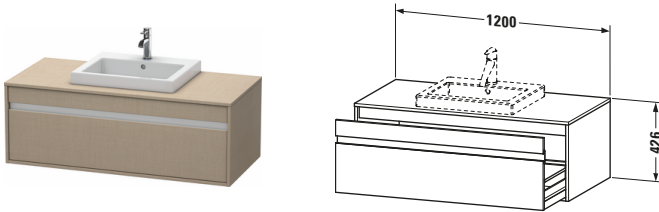

Konsolenwaschtischunterbau wandhängend

Basis Angaben	
Langbezeichnung	Duravit Ketho Konsolenwaschtischunterbau wandhängend, Leinen Matt, Rechteckig, Anzahl Ausschnitte: 1, Anzahl Auszüge: 1 – KT679607575

Spezifikationen	
Anzahl Ausschnitte	1
Anzahl Auszüge	1
Für Anzahl Waschtische	1
Montagegrad	Montiert

Waschplatz	
Position Becken	Mitte

Montage	
Montageart	Wandhängend / Wandmontage

Farbe	
Farbwert	Leinen
Glanzgrad	Matt