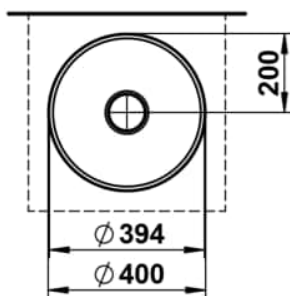

TECHNISCHE ZEICHNUNGEN