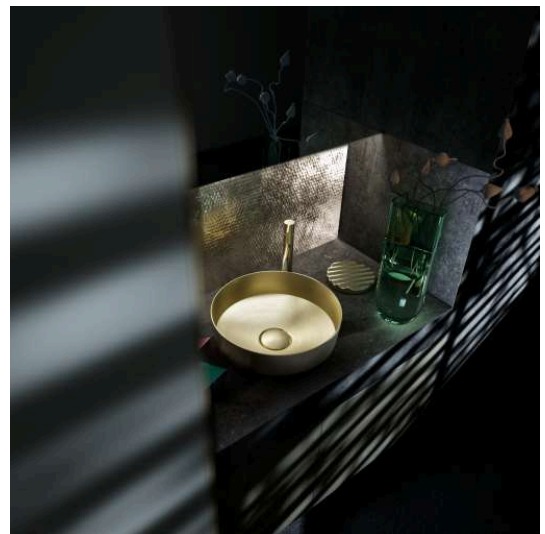

RIVO

Waschtisch-Schale, rund, 400 x 400

MASSE

Länge	400 mm
Breite	400 mm
Höhe	147 mm

FARBEN UND OBERFLÄCHEN

Ablaufventil : Enthalten
 Back glazed
 Beckenbreite (mm) : 400
 Beckenlänge (mm) : 400
 Beckenposition : In der Mitte

Befestigungssatz : Enthalten
 Einbauart : Aufgesetzt
 Gewicht (kg) : 0
 Interne Form : Rund
 Material : Glasierter Stahl

Nettogewicht in kg : 5,2
 Ohne Überlauf
 Plug and Waste : Enthalten
 Unterseite glasiert
 Überlauf-Typ : Standard

TECHNISCHE ZEICHNUNGEN

RIVO

Diese exklusiven Waschtische aus gebürstetem Edelstahl vereinen zeitlose Ästhetik mit moderner Eleganz. Die fein gearbeitete Oberfläche verleiht jedem Becken eine charaktervolle Struktur, die das Licht subtil aufnimmt und reflektiert. Aus jedem Blickwinkel verändert sich die Wirkung - lebendig wie Sonnenlicht auf bewegtem Wasser. Die metallischen Oberflächen wirken dynamisch und tiefgründig, sie spielen mit Licht und Raum und setzen markante Akzente in der modernen Badgestaltung. Dabei bleibt die Wirkung stets ausgewogen: edel, kraftvoll und gleichzeitig leicht - eine fast schwerelose Präsenz. Rivo steht für Beständigkeit und Qualität auf höchstem Niveau und verbindet funktionale Stärke mit einer einzigartigen Oberflächenästhetik - für Waschplätze, die nicht nur genutzt, sondern erlebt werden. Ein Statement für alle, die Badarchitektur neu denken - puristisch, hochwertig, lebendig.