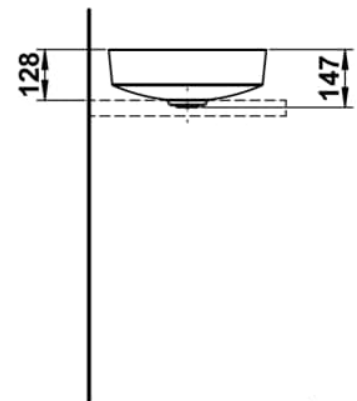

TECHNISCHE ZEICHNUNGEN