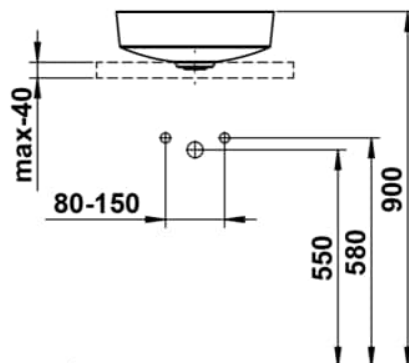

RIVO

Waschtisch-Schale, rund, 400 x 400

MASSE

Länge	400 mm
Breite	400 mm
Höhe	147 mm

FARBEN UND OBERFLÄCHEN

Ablaufventil : Enthalten
 Back glazed
 Beckenbreite (mm) : 400
 Beckenlänge (mm) : 400
 Beckenposition : In der Mitte

Befestigungssatz : Enthalten
 Einbauart : Aufgesetzt
 Gewicht (kg) : 0
 Interne Form : Rund
 Material : Glasierter Stahl

Nettogewicht in kg : 5,2
 Ohne Überlauf
 Plug and Waste : Enthalten
 Unterseite glasiert
 Überlauf-Typ : Standard

TECHNISCHE ZEICHNUNGEN

RIVO

Diese exklusiven Waschtische aus gebürstetem Edelstahl vereinen zeitlose Ästhetik mit moderner Eleganz. Die fein gearbeitete Oberfläche verleiht jedem Becken eine charaktervolle Struktur, die das Licht subtil aufnimmt und reflektiert. Aus jedem Blickwinkel verändert sich die Wirkung - lebendig wie Sonnenlicht auf bewegtem Wasser. Die metallischen Oberflächen wirken dynamisch und tiefgründig, sie spielen mit Licht und Raum und setzen markante Akzente in der modernen Badgestaltung. Dabei bleibt die Wirkung stets ausgewogen: edel, kraftvoll und gleichzeitig leicht - eine fast schwerelose Präsenz. Rivo steht für Beständigkeit und Qualität auf höchstem Niveau und verbindet funktionale Stärke mit einer einzigartigen Oberflächenästhetik - für Waschplätze, die nicht nur genutzt, sondern erlebt werden. Ein Statement für alle, die Badarchitektur neu denken - puristisch, hochwertig, lebendig.