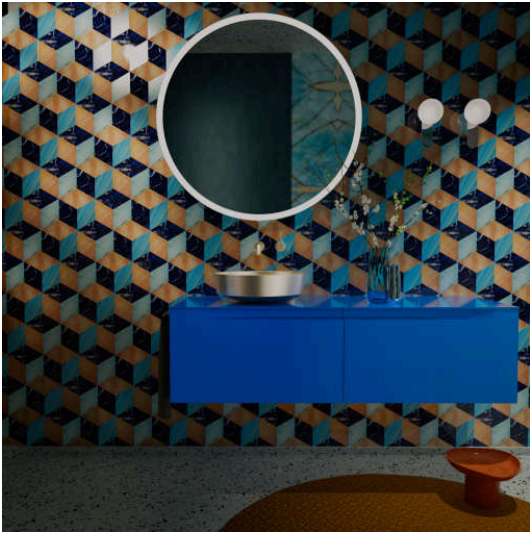

RIVO

Waschtisch-Schale, rund, 400 x 400

MASSE

Länge	400 mm
Breite	400 mm
Höhe	147 mm

FARBEN UND OBERFLÄCHEN

Ablaufventil : Enthalten
 Back glazed
 Beckenbreite (mm) : 400
 Beckenlänge (mm) : 400
 Beckenposition : In der Mitte

Befestigungssatz : Enthalten
 Einbauart : Aufgesetzt
 Gewicht (kg) : 0
 Interne Form : Rund
 Material : Glasierter Stahl

Nettogewicht in kg : 5,2
 Ohne Überlauf
 Plug and Waste : Enthalten
 Unterseite glasiert
 Überlauf-Typ : Standard

TECHNISCHE ZEICHNUNGEN

RIVO

Diese exklusiven Waschtische aus gebürstetem Edelstahl vereinen zeitlose Ästhetik mit moderner Eleganz. Die fein gearbeitete Oberfläche verleiht jedem Becken eine charaktervolle Struktur, die das Licht subtil aufnimmt und reflektiert. Aus jedem Blickwinkel verändert sich die Wirkung - lebendig wie Sonnenlicht auf bewegtem Wasser. Die metallischen Oberflächen wirken dynamisch und tiefgründig, sie spielen mit Licht und Raum und setzen markante Akzente in der modernen Badgestaltung. Dabei bleibt die Wirkung stets ausgewogen: edel, kraftvoll und gleichzeitig leicht - eine fast schwerelose Präsenz. Rivo steht für Beständigkeit und Qualität auf höchstem Niveau und verbindet funktionale Stärke mit einer einzigartigen Oberflächenästhetik - für Waschplätze, die nicht nur genutzt, sondern erlebt werden. Ein Statement für alle, die Badarchitektur neu denken - puristisch, hochwertig, lebendig.