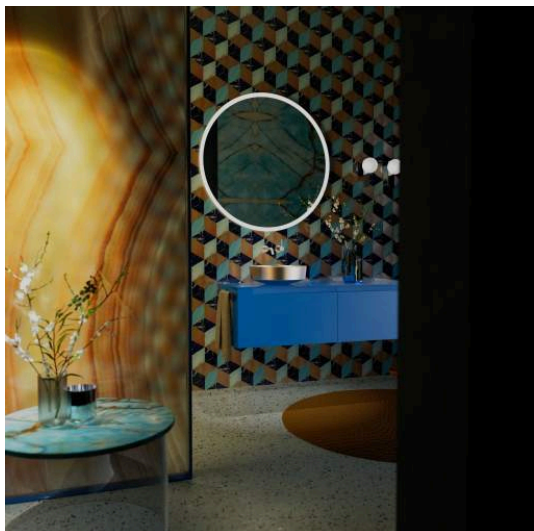

RIVO

Waschtisch-Schale, rund, 400 x 400

MASSE

Länge	400 mm
Breite	400 mm
Höhe	147 mm

FARBEN UND OBERFLÄCHEN

Ablaufventil : Enthalten
 Back glazed
 Beckenbreite (mm) : 400
 Beckenlänge (mm) : 400
 Beckenposition : In der Mitte

Befestigungssatz : Enthalten
 Einbauart : Aufgesetzt
 Gewicht (kg) : 0
 Interne Form : Rund
 Material : Glasierter Stahl

Nettogewicht in kg : 5,2
 Ohne Überlauf
 Plug and Waste : Enthalten
 Unterseite glasiert
 Überlauf-Typ : Standard

TECHNISCHE ZEICHNUNGEN

RIVO

Diese exklusiven Waschtische aus gebürstetem Edelstahl vereinen zeitlose Ästhetik mit moderner Eleganz. Die fein gearbeitete Oberfläche verleiht jedem Becken eine charaktervolle Struktur, die das Licht subtil aufnimmt und reflektiert. Aus jedem Blickwinkel verändert sich die Wirkung - lebendig wie Sonnenlicht auf bewegtem Wasser. Die metallischen Oberflächen wirken dynamisch und tiefgründig, sie spielen mit Licht und Raum und setzen markante Akzente in der modernen Badgestaltung. Dabei bleibt die Wirkung stets ausgewogen: edel, kraftvoll und gleichzeitig leicht - eine fast schwerelose Präsenz. Rivo steht für Beständigkeit und Qualität auf höchstem Niveau und verbindet funktionale Stärke mit einer einzigartigen Oberflächenästhetik - für Waschplätze, die nicht nur genutzt, sondern erlebt werden. Ein Statement für alle, die Badarchitektur neu denken - puristisch, hochwertig, lebendig.