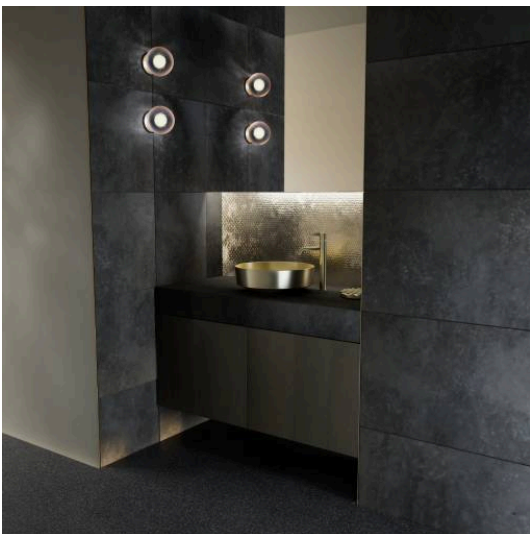

RIVO

Waschtisch-Schale, rund, 400 x 400

MASSE

Länge	400 mm
Breite	400 mm
Höhe	147 mm

FARBEN UND OBERFLÄCHEN

Ablaufventil : Enthalten
 Back glazed
 Beckenbreite (mm) : 400
 Beckenlänge (mm) : 400
 Beckenposition : In der Mitte

Befestigungssatz : Enthalten
 Einbauart : Aufgesetzt
 Gewicht (kg) : 0
 Interne Form : Rund
 Material : Glasierter Stahl

Nettogewicht in kg : 5,2
 Ohne Überlauf
 Plug and Waste : Enthalten
 Unterseite glasiert
 Überlauf-Typ : Standard

TECHNISCHE ZEICHNUNGEN

RIVO

Diese exklusiven Waschtische aus gebürstetem Edelstahl vereinen zeitlose Ästhetik mit moderner Eleganz. Die fein gearbeitete Oberfläche verleiht jedem Becken eine charaktervolle Struktur, die das Licht subtil aufnimmt und reflektiert. Aus jedem Blickwinkel verändert sich die Wirkung - lebendig wie Sonnenlicht auf bewegtem Wasser. Die metallischen Oberflächen wirken dynamisch und tiefgründig, sie spielen mit Licht und Raum und setzen markante Akzente in der modernen Badgestaltung. Dabei bleibt die Wirkung stets ausgewogen: edel, kraftvoll und gleichzeitig leicht - eine fast schwerelose Präsenz. Rivo steht für Beständigkeit und Qualität auf höchstem Niveau und verbindet funktionale Stärke mit einer einzigartigen Oberflächenästhetik - für Waschplätze, die nicht nur genutzt, sondern erlebt werden. Ein Statement für alle, die Badarchitektur neu denken - puristisch, hochwertig, lebendig.