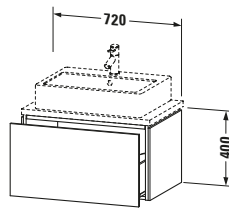

Konsolenwaschtischunterbau wandhängend

Basis Angaben	
Langbezeichnung	Duravit L-Cube Konsolenwaschtischunterbau wandhängend, Eiche Schwarz Matt, Rechteckig, Anzahl Auszüge: 1, Tip-on Technik – LC580101616

Spezifikationen	
Anzahl Auszüge	1
Für Anzahl Waschtische	1
Compact	✓
Montagegrad	Montiert
Waschplatz	
Position Becken	Mitte
Montage	
Montageart	Konsolenmontage / Wandhängend / Wandmontage
Farbe	
Farbwert	Eiche Schwarz
Glanzgrad	Matt
Front	
Farbwert Front	Eiche Schwarz
Glanzgrad Front	Matt
Korpus	
Glanzgrad Korpus	Matt
Material Korpus	Hochverdichtete Dreischicht-Holzspanplatte
Oberfläche Korpus	Dekor
Griff	
Ausführung Griff	Grifflos

Features	
Tip-on Technik	✓
Einrichtungssystem	Optional
Selbsteinzug mit Dämpfung	✓

Lieferumfang	
Montage	
Inkl. Befestigungsmaterial	✓
Technische Dokumentation	
Inkl. Montageanleitung	digital und gedruckt

Logistik	
Artikelgewicht	22,8 kg
Verkaufsverpackung	
Art Verkaufsverpackung	Karton
Menge / Verkaufsverpackung	1 Stk.
Ab Werk verpackt	✓
Breite Verkaufsverpackung inkl. Artikel	720 mm
Höhe Verkaufsverpackung inkl. Artikel	477 mm
Tiefe Verkaufsverpackung inkl. Artikel	400 mm
Gewicht Verkaufsverpackung inkl. Artikel	22,8 kg
Anzahl Packstücke	1

Vermaßung	
Breite / Länge	720 mm
Höhe	400 mm
Tiefe / Breite	477 mm
Min. Wandabstand	20 mm

Passende Produkte	
Passende Artikel	
	Raumsparsiphon # 005076 Universal
	Einrichtungssystem Set # UV0510 Universal

Notwendige Artikel	
	Konsole # LC101C L-Cube
	Konsole # LC105C L-Cube
	Konsole # LC100C L-Cube
	Konsole # LC104C L-Cube

Weitere Informationen finden Sie hier	
https://pro.duravit.de/p/LC580101616