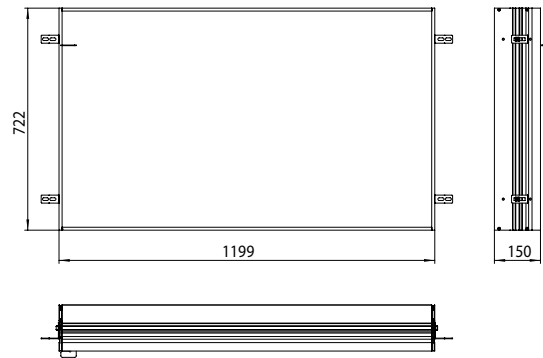

### Einbaurahmen Einbaurahmen

Art.-Nr.9497 000 17

für Lichtspiegelschrank prime 2, 1.200 mm