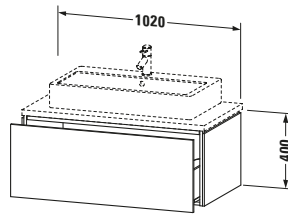

Konsolenwaschtischunterbau wandhängend

Basis Angaben	
Langbezeichnung	Duravit L-Cube Konsolenwaschtischunterbau wandhängend, Flanell Grau Hochglanz, Rechteckig, Anzahl Auszüge: 1, Tip-on Technik – LC581408989

Lieferumfang	
Montage	
Inkl. Befestigungsmaterial	✓
Technische Dokumentation	
Inkl. Montageanleitung	digital und gedruckt

Passende Produkte	
Passende Artikel	
	Raumsparsiphon # 005076 Universal
	Einrichtungssystem Set # UV0517 Universal

Spezifikationen	
Anzahl Auszüge	1
Für Anzahl Waschtische	1
Montagegrad	Montiert
Waschplatz	
Position Becken	Mitte
Montage	
Montageart	Konsolenmontage / Wandhängend / Wandmontage
Farbe	
Farbwert	Flanell Grau
Glanzgrad	Hochglanz
Front	
Farbwert Front	Flanell Grau
Glanzgrad Front	Hochglanz
Korpus	
Glanzgrad Korpus	Hochglanz
Material Korpus	Hochverdichtete MDF-Platte
Oberfläche Korpus	Lack
Griff	
Ausführung Griff	Grifflos

Logistik	
Artikelgewicht	27,5 kg
Verkaufsverpackung	
Art Verkaufsverpackung	Karton
Menge / Verkaufsverpackung	1 Stk.
Ab Werk verpackt	✓
Breite Verkaufsverpackung inkl. Artikel	615 mm
Höhe Verkaufsverpackung inkl. Artikel	1060 mm
Tiefe Verkaufsverpackung inkl. Artikel	550 mm
Gewicht Verkaufsverpackung inkl. Artikel	32 kg
Anzahl Packstücke	1

Notwendige Artikel	
	Konsole # LC103C L-Cube
	Konsole # LC107C L-Cube
	Konsole # LC102C L-Cube
	Konsole # LC106C L-Cube

Vermaßung	
Breite / Länge	1020 mm
Höhe	400 mm
Tiefe / Breite	547 mm
Min. Wandabstand	20 mm

Weitere Informationen finden Sie hier

<https://pro.duravit.de/p/LC581408989>