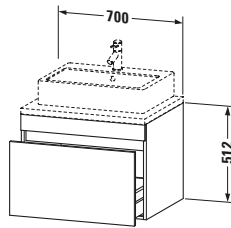

**Konsolenwaschtischunterbau wandhängend**

Basis Angaben	
Langbezeichnung	Duravit DuraStyle Konsolenwaschtischunterbau wandhängend, Eiche Natur Matt, Rechteckig, Anzahl Auszüge: 1 – DS531103030

Spezifikationen	
Anzahl Auszüge	1
Für Anzahl Waschtische	1
Montagegrad	Montiert
Waschplatz	
Position Becken	Mitte
Montage	
Montageart	Konsolenmontage / Wandhängend / Wandmontage
Farbe	
Farbwert	Eiche Natur
Glanzgrad	Matt
Front	
Farbwert Front	Eiche Natur
Glanzgrad Front	Matt
Korpus	
Glanzgrad Korpus	Matt
Material Korpus	Hochverdichtete Dreischicht-Holzspanplatte
Oberfläche Korpus	Dekor
Griff	
Ausführung Griff	Grifflos

Features	
Inneneinteilung	Optional
Selbsteinzug mit Dämpfung	✓

Lieferumfang	
Montage	
Inkl. Befestigungsmaterial	✓
Technische Dokumentation	
Inkl. Montageanleitung	digital und gedruckt

Logistik	
Artikelgewicht	22,1 kg
Verkaufsverpackung	
Art Verkaufsverpackung	Karton
Menge / Verkaufsverpackung	1 Stk.
Ab Werk verpackt	✓
Breite Verkaufsverpackung inkl. Artikel	721 mm
Höhe Verkaufsverpackung inkl. Artikel	760 mm
Tiefe Verkaufsverpackung inkl. Artikel	625 mm
Gewicht Verkaufsverpackung inkl. Artikel	28,5 kg
Anzahl Packstücke	1

Vermaßung	
Breite / Länge	700 mm
Höhe	512 mm
Tiefe / Breite	548 mm
Min. Wandabstand	20 mm

Passende Produkte	
Passende Artikel	
	Raumsparsiphon # 005076 Universal
	Inneneinteilung # UV9846 Universal

Notwendige Artikel	
	Konsole # DS103C DuraStyle
	Konsole # DS107C DuraStyle
	Konsole # DS102C DuraStyle
	Konsole # DS106C DuraStyle