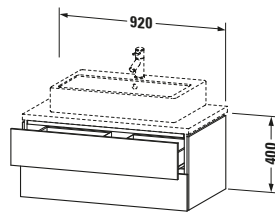

Konsolenwaschtischunterbau wandhängend

Basis Angaben	
Langbezeichnung	Duravit L-Cube Konsolenwaschtischunterbau wandhängend, Eiche Schwarz Matt, Rechteckig, Anzahl Schubkästen: 2, Tip-on Technik – LC581801616

Lieferumfang	
Montage	
Inkl. Befestigungsmaterial	✓
Technische Dokumentation	
Inkl. Montageanleitung	digital und gedruckt

Passende Produkte	
Passende Artikel	
	Raumsparsiphon # 005076 Universal
	Einrichtungssystem Set # UV0505 Universal

Spezifikationen	
Anzahl Schubkästen	2
Für Anzahl Waschtische	1
Montagegrad	Montiert
Waschplatz	
Position Becken	Mitte
Montage	
Montageart	Konsolenmontage / Wandhängend / Wandmontage
Farbe	
Farbwert	Eiche Schwarz
Glanzgrad	Matt
Front	
Farbwert Front	Eiche Schwarz
Glanzgrad Front	Matt
Korpus	
Glanzgrad Korpus	Matt
Material Korpus	Hochverdichtete Dreischicht-Holzspanplatte
Oberfläche Korpus	Dekor
Griff	
Ausführung Griff	Grifflos

Logistik	
Artikelgewicht	34,1 kg
Verkaufsverpackung	
Art Verkaufsverpackung	Karton
Menge / Verkaufsverpackung	1 Stk.
Ab Werk verpackt	✓
Breite Verkaufsverpackung inkl. Artikel	920 mm
Höhe Verkaufsverpackung inkl. Artikel	547 mm
Tiefe Verkaufsverpackung inkl. Artikel	400 mm
Gewicht Verkaufsverpackung inkl. Artikel	34,1 kg
Anzahl Packstücke	1

Notwendige Artikel	
	Konsole # LC103C L-Cube
	Konsole # LC107C L-Cube
	Konsole # LC102C L-Cube
	Konsole # LC106C L-Cube

Vermaung	
Breite / Lnge	920 mm
Hhe	400 mm
Tiefe / Breite	547 mm
Min. Wandabstand	20 mm

Weitere Informationen finden Sie hier

<https://pro.duravit.de/p/LC581801616>