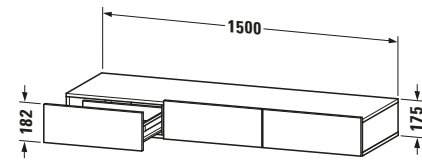

**Schubkastenablage**

Basis Angaben	
Langbezeichnung	Duravit DuraStyle Schubkastenablage, Betongrau, Rechteckig, Anzahl Schubkästen: 3 – DS827200707
Artikel Nr.	DS827200707

Spezifikationen	
Anzahl Schubkästen	3
Montagegrad	Montiert
Montage	
Montageart	Wandhängend / Wandmontage
Farbe	
Farbwert	Betongrau
Front	
Farbwert Front	Betongrau
Glanzgrad Front	Matt
Material Front	Hochverdichtete Dreischicht-Holzspanplatte
Korpus	
Farbwert Korpus	Betongrau
Glanzgrad Korpus	Matt
Material Korpus	Hochverdichtete Dreischicht-Holzspanplatte
Oberfläche Korpus	Dekor
Griff	
Ausführung Griff	Grifflos

Features	
Selbsteinzug mit Dämpfung	✓

Lieferumfang	
Inkl. Konsolenplatte	✓
Montage	
Inkl. Befestigungsmaterial	✓
Technische Dokumentation	
Inkl. Montageanleitung	digital und gedruckt

Logistik	
Artikelgewicht	41,5 kg
Verkaufsverpackung	
Art Verkaufsverpackung	Karton
Menge / Verkaufsverpackung	1 Stk.
Ab Werk verpackt	✓
Breite Verkaufsverpackung inkl. Artikel	1550 mm
Höhe Verkaufsverpackung inkl. Artikel	490 mm
Tiefe Verkaufsverpackung inkl. Artikel	235 mm
Gewicht Verkaufsverpackung inkl. Artikel	46 kg
Anzahl Packstücke	1

Passende Produkte	
Passende Artikel	
	Sitzkissen # DS9938 DuraStyle

Vermaßung	
Breite / Länge	1500 mm
Höhe	182 mm
Tiefe / Breite	440 mm

Weitere Informationen finden Sie hier	
	
<a href="https://pro.duravit.de/p/DS827200707">https://pro.duravit.de/p/DS827200707</a>	