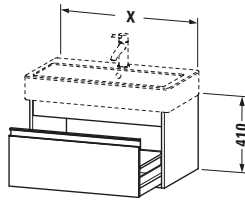

**Waschtischunterbau wandhängend**

Basis Angaben	
Langbezeichnung	Duravit Ketho Waschtischunterbau wandhängend, Eiche Schwarz Matt, Rechteckig, Anzahl Auszüge: 1 – KT668501616

Spezifikationen	
Anzahl Auszüge	1
Für Anzahl Waschtische	1
Montagegrad	Montiert
<b>Waschplatz</b>	
Position Becken	Mitte
<b>Montage</b>	
Montageart	Montage unter Waschtisch / Wandhängend / Wandmontage
<b>Farbe</b>	
Farbwert	Eiche Schwarz
Glanzgrad	Matt
<b>Front</b>	
Farbwert Front	Eiche Schwarz
Glanzgrad Front	Matt
<b>Korpus</b>	
Glanzgrad Korpus	Matt
Material Korpus	Hochverdichtete Dreischicht-Holzspanplatte
Oberfläche Korpus	Dekor
<b>Griff</b>	
Ausführung Griff	Griffleiste
Anzahl Griffe	1
Farbwert Griff	Silber

Features	
Inneneinteilung	Optional
Selbsteinzug mit Dämpfung	✓

Lieferumfang	
<b>Montage</b>	
Inkl. Befestigungsmaterial	✓
<b>Technische Dokumentation</b>	
Inkl. Montageanleitung	digital und gedruckt

Logistik	
Artikelgewicht	15 kg
<b>Verkaufsverpackung</b>	
Art Verkaufsverpackung	Karton
Menge / Verkaufsverpackung	1 Stk.
Ab Werk verpackt	✓
Breite Verkaufsverpackung inkl. Artikel	450 mm
Höhe Verkaufsverpackung inkl. Artikel	440 mm
Tiefe Verkaufsverpackung inkl. Artikel	410 mm
Gewicht Verkaufsverpackung inkl. Artikel	15 kg
Anzahl Packstücke	1

Vermaßung	
Breite / Länge	450 mm
Höhe	410 mm
Tiefe / Breite	440 mm
Min. Wandabstand	0 mm

Passende Produkte	
<b>Passende Artikel</b>	
	Inneneinteilung # UV9845 Universal
	Raumsparsiphon # 005076 Universal
	Waschtisch # 045450 Vero
<b>Notwendige Artikel</b>	
	Raumsparsiphon # 005076 Universal
	Waschtisch # 045450 Vero