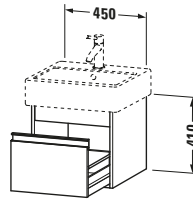

**Waschtischunterbau wandhängend**

Basis Angaben	
Langbezeichnung	Duravit Ketho Waschtischunterbau wandhängend, Eiche Schwarz Matt, Rechteckig, Anzahl Auszüge: 1 – KT668501616

Spezifikationen	
Anzahl Auszüge	1
Für Anzahl Waschtische	1
Montagegrad	Montiert
<b>Waschplatz</b>	
Position Becken	Mitte
<b>Montage</b>	
Montageart	Montage unter Waschtisch / Wandhängend / Wandmontage
<b>Farbe</b>	
Farbwert	Eiche Schwarz
Glanzgrad	Matt
<b>Front</b>	
Farbwert Front	Eiche Schwarz
Glanzgrad Front	Matt
<b>Korpus</b>	
Glanzgrad Korpus	Matt
Material Korpus	Hochverdichtete Dreischicht-Holzspanplatte
Oberfläche Korpus	Dekor
<b>Griff</b>	
Ausführung Griff	Griffleiste
Anzahl Griffe	1
Farbwert Griff	Silber

Features	
Inneneinteilung	Optional
Selbsteinzug mit Dämpfung	✓

Lieferumfang	
<b>Montage</b>	
Inkl. Befestigungsmaterial	✓
<b>Technische Dokumentation</b>	
Inkl. Montageanleitung	digital und gedruckt

Logistik	
Artikelgewicht	15 kg
<b>Verkaufsverpackung</b>	
Art Verkaufsverpackung	Karton
Menge / Verkaufsverpackung	1 Stk.
Ab Werk verpackt	✓
Breite Verkaufsverpackung inkl. Artikel	450 mm
Höhe Verkaufsverpackung inkl. Artikel	440 mm
Tiefe Verkaufsverpackung inkl. Artikel	410 mm
Gewicht Verkaufsverpackung inkl. Artikel	15 kg
Anzahl Packstücke	1

Vermaßung	
Breite / Länge	450 mm
Höhe	410 mm
Tiefe / Breite	440 mm
Min. Wandabstand	0 mm

Passende Produkte	
<b>Passende Artikel</b>	
	Inneneinteilung # UV9845 Universal
	Raumsparsiphon # 005076 Universal
	Waschtisch # 045450 Vero
<b>Notwendige Artikel</b>	
	Raumsparsiphon # 005076 Universal
	Waschtisch # 045450 Vero