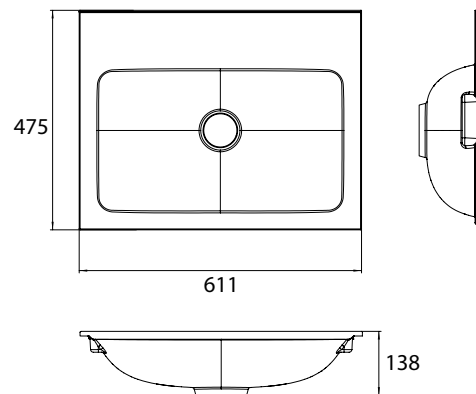

## PRODUKTINFORMATION

Waschtisch (Mineralguss), 600 mm mit 1 Hahnloch

Art.-Nr.9577 114 61

passend zu Waschtischunterschrank 9583 274 23 und 9583 275 23.